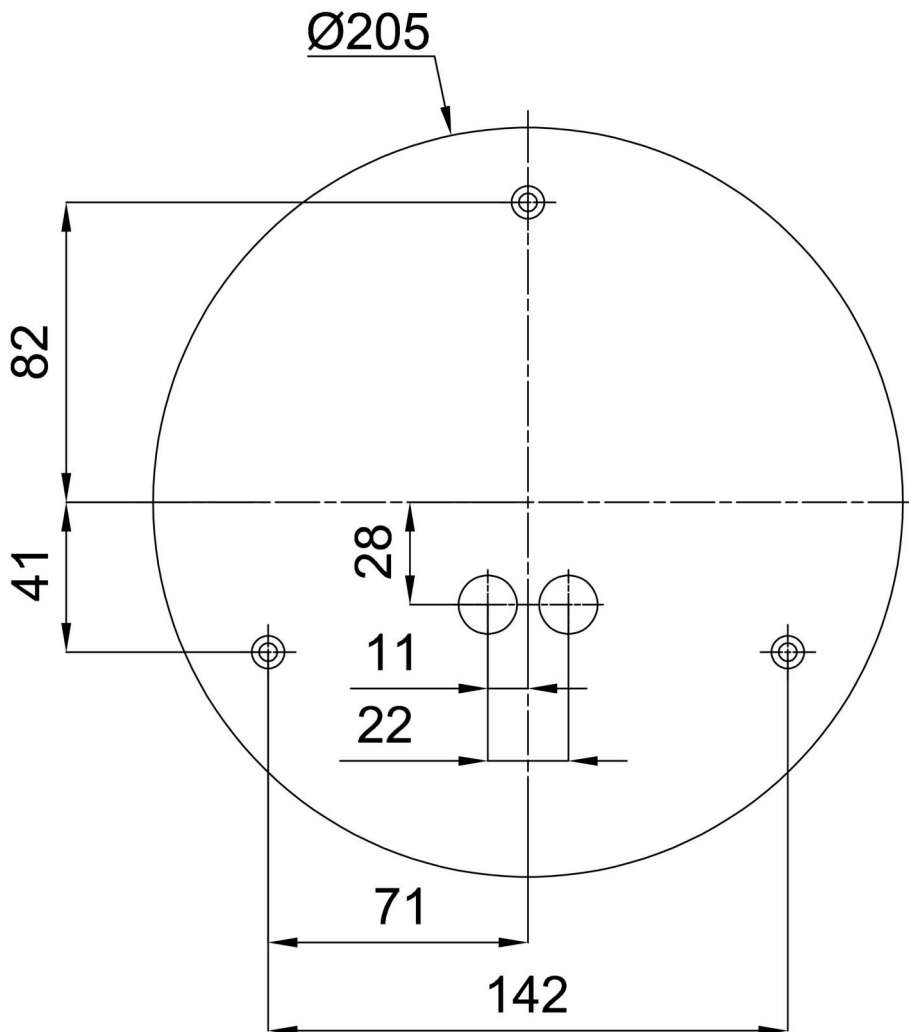

Logistik

EAN	8591728095277
Gewicht NTTO	1.7 Kg
Gewicht BTTO	1.9 Kg
Anzahl kartons	1 Stck
Paketvolumen	0.008 m³
Paket 1 breite	0.27 m
Paket 1 länge	0.26 m
Paket 1 höhe	0.11 m
Garantie*	60 Monate

*Die Garantie für die Batterien gilt für 12 Monate ab Kaufdatum.

Einbaumaße: