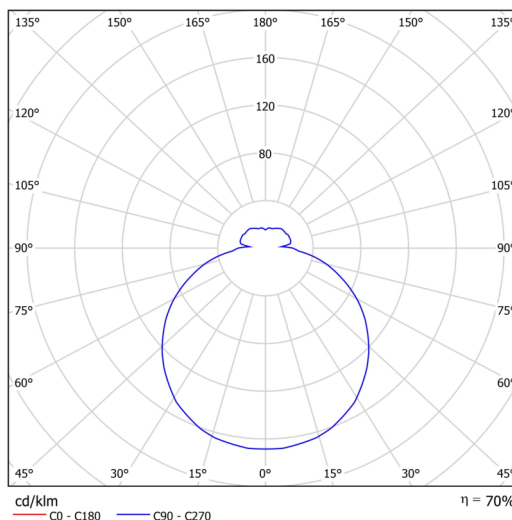

Leuchtend

Leuchtenlichtstrom	110 lm
Lichtstrom der quelle	150 lm
Lichtstrom der Lichtquelle im Notbetrieb	150 lm
Leuchteneffizienz	110 lm/W
Temperature	4000 K
LED-Lebensdauer L80/B10	100000 Std.
CRI	Ra80
MacAdam	3
Fotobiologische Sicherheit der Leuchte	Risk group 0