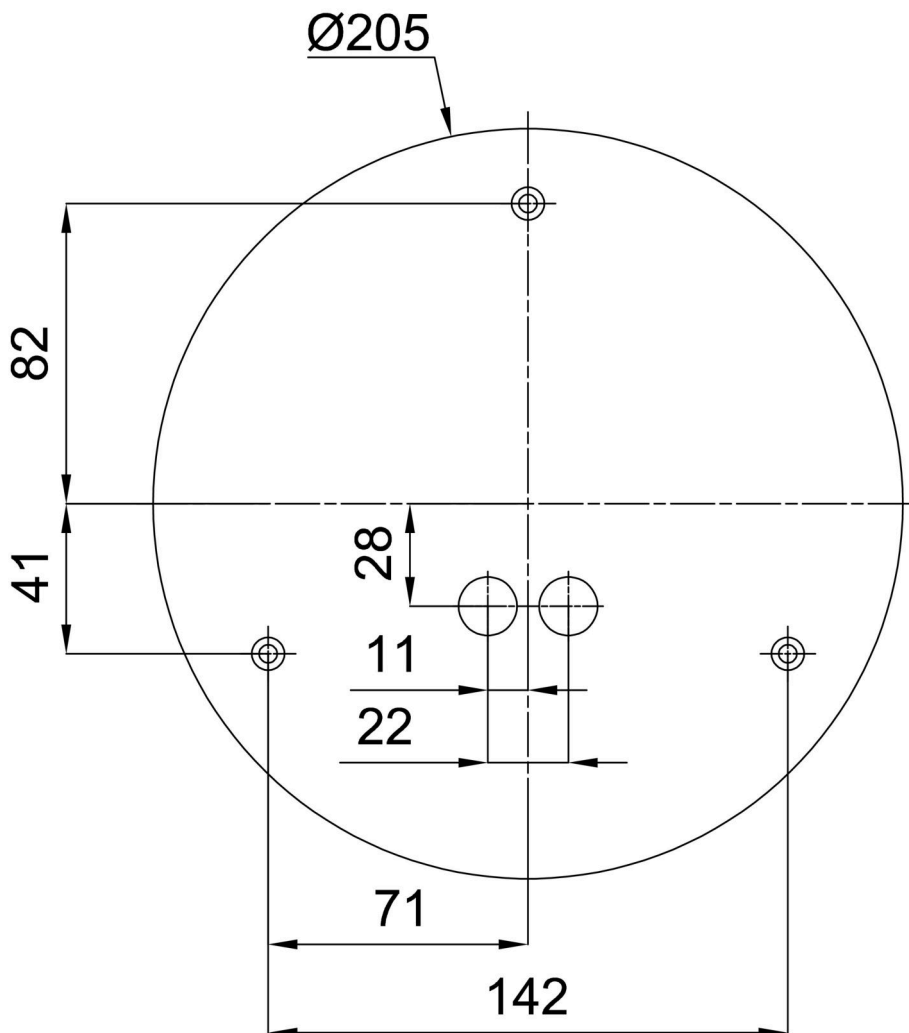

Arten von leuchten	Notfall
Befestigungsart	Aufbauleuchten
Basismaterial	Stahl
Schattenmaterial	dreischichtiges Glas TRIPLEX OPAL
Grundfarbe	Weiß Ral9003
Schattenfarbe	Weiß
Schatten halten	Bajonett
Montageort	Wand / Decke
Breite	250 mm
Länge	250 mm
Höhe	84 mm
Durchmesser	ø 250 mm
Montageloch	3xø5mm
Kabeldurchgang	2xø16mm
Energieklasse	D
Schlagfestigkeit	IK01

TECHNISCHES ARBEITSBLATT

Eulum-Daten für Berechnungsprogramme sind unter www.osmont.cz verfügbar.

Logistik

EAN	8591728095260
Gewicht NTTO	2.3 Kg
Gewicht BTTO	2.5 Kg
Anzahl kartons	1 Stck
Paketvolumen	0.008 m ³
Paket 1 breite	0.27 m
Paket 1 länge	0.26 m
Paket 1 höhe	0.11 m
Garantie*	60 Monate

*Die Garantie für die Batterien gilt für 12 Monate ab Kaufdatum.

Einbaumaße:

Zusätzliches Sortiment:

Dekorativer Kragen

Produktcode	Name	Farbe	Beschreibung	Bild	Zeichnung
30061	B12/X14	Polierter Edelstahl	der Kragen wird durch den Schirm gehalten		
30060	B12/X4	Weiß Ral9003	der Kragen wird durch den Schirm gehalten		
30063	B12/X13	Grau	der Kragen wird durch den Schirm gehalten		
30062	B12/X12	Messing poliert	der Kragen wird durch den Schirm gehalten		

Lampenschirm

Produktcode	Name	Farbe	Beschreibung	Bild	Zeichnung
20080	023	Weiß		