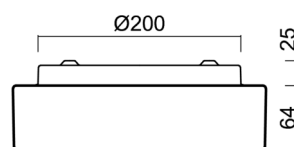

Arten von leuchten	Notfall
Befestigungsart	Aufbauleuchten
Basismaterial	Stahl
Schattenmaterial	dreischichtiges Glas TRIPLEX OPAL
Grundfarbe	Weiß Ral9003
Schattenfarbe	Weiß
Schatten halten	Bajonett
Montageort	Wand / Decke
Breite	250 mm
Länge	250 mm
Höhe	84 mm
Durchmesser	ø 250 mm
Montageloch	3xø5mm
Kabeldurchgang	2xø16mm
Energieklasse	D
Schlagfestigkeit	IK01

Elektrisch

Energieverbrauch	1 W
Schutz vor Eindringen	IP44
Steckdose	LED modul
Akku-Typ	NiCd
Notzeit	3 Std.
Klemme	Schnappklemmenblock
Anzahl der Leuchte pro Spannungssicherung B10A	90 Stck
Anzahl der Leuchte pro Spannungssicherung B16A	130 Stck
Anzahl der Leuchte pro Spannungssicherung C10A	180 Stck
Anzahl der Leuchte pro Spannungssicherung C16A	260 Stck

TECHNISCHES ARBEITSBLATT

Eulum-Daten für Berechnungsprogramme sind unter www.osmont.cz verfügbar.

Logistik

EAN	8591728095260
Gewicht NTTO	2.3 Kg
Gewicht BTTO	2.5 Kg
Anzahl kartons	1 Stck
Paketvolumen	0.008 m ³
Paket 1 breite	0.27 m
Paket 1 länge	0.26 m
Paket 1 höhe	0.11 m
Garantie*	60 Monate