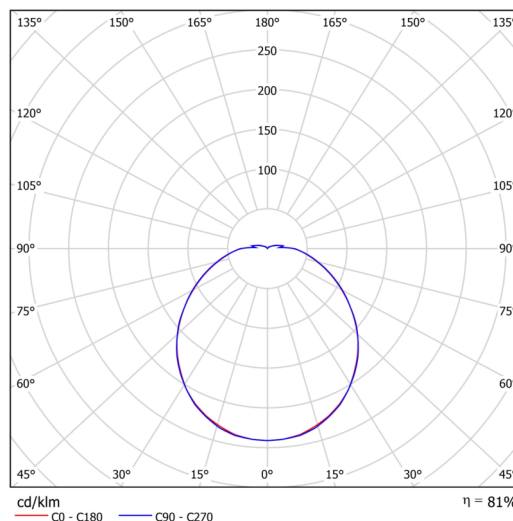

Leuchtend

Leuchtenlichtstrom	1860 lm
Lichtstrom der quelle	2320 lm
Leuchteneffizienz	124 lm/W
Temperature	4000 K
LED-Lebensdauer L80/B10	100000 Std.
CRI	Ra80
MacAdam	3
Fotobiologische Sicherheit der Leuchte	Risk group 0