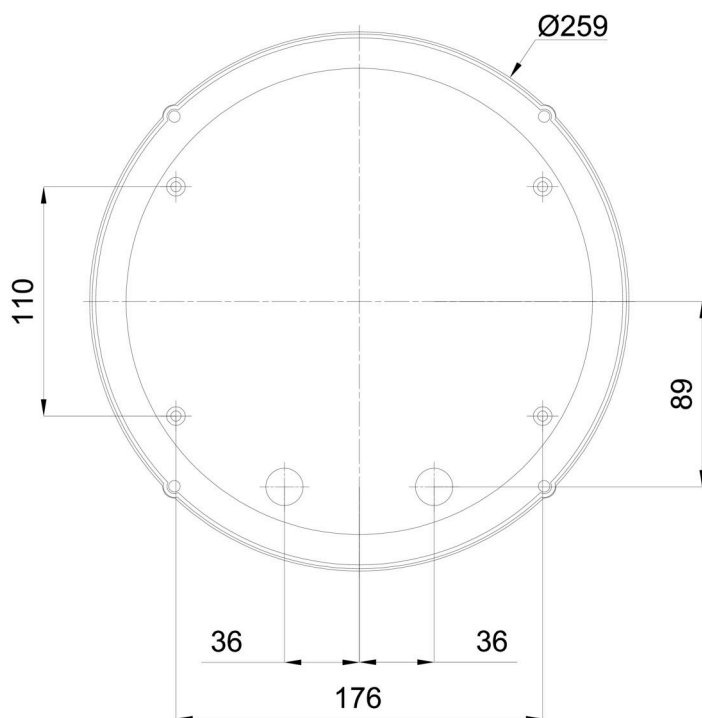

Logistik

EAN	8591728095123
Gewicht NTTO	0.8 Kg
Gewicht BTTO	1 Kg
Anzahl kartons	1 Stck
Paketvolumen	0.009 m³
Paket 1 breite	0.285 m
Paket 1 länge	0.27 m
Paket 1 höhe	0.115 m
Garantie*	60 Monate

*Die Garantie für die Batterien gilt für 12 Monate ab Kaufdatum.

Einbaumaße: