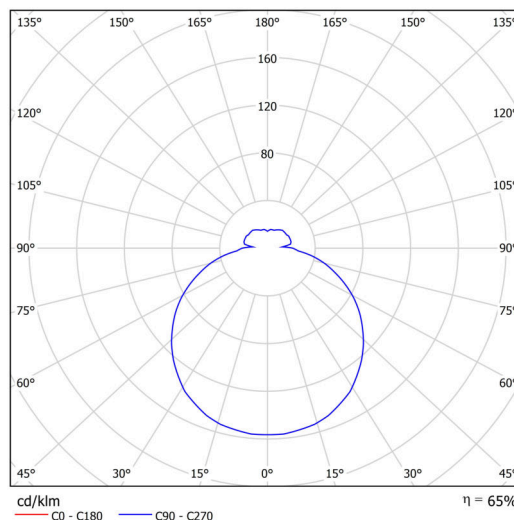

Leuchtend

Leuchtenlichtstrom	2990 lm
Lichtstrom der quelle	4040 lm
Leuchteneffizienz	110 lm/W
Temperature	3000 K
LED-Lebensdauer L80/B10	100000 Std.
CRI	Ra80
MacAdam	3
Fotobiologische Sicherheit der Leuchte	Risk group 0