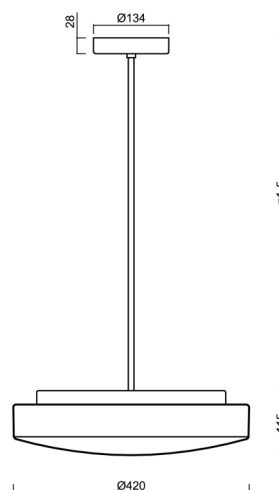

Technisch

Arten von leuchten	Klassisch on/off
Befestigungsart	Anhänger - Stab
Basismaterial	Stahl
Schattenmaterial	dreischichtiges Glas TRIPLEX OPAL
Grundfarbe	Weiß Ral9003
Schattenfarbe	Weiß
Schatten halten	Faltsystem
Montageort	Decke
Breite	420 mm
Länge	420 mm
Höhe	125 mm
Durchmesser	ø 420 mm
Scharnierlänge	800 mm
Montageloch	2xø5mm
Kabeldurchgang	2xø16mm
Energieklasse	D
Schlagfestigkeit	IK01
Betriebstemperatur	von -20°C bis +30°C

Elektrisch

Energieverbrauch	27 W
Schutz vor Eindringen	IP40
Steckdose	LED modul
Klemme	Schraubklemmenblock
Anzahl der Leuchte pro Spannungssicherung B10A	37 Stck
Anzahl der Leuchte pro Spannungssicherung B16A	59 Stck
Anzahl der Leuchte pro Spannungssicherung C10A	37 Stck
Anzahl der Leuchte pro Spannungssicherung C16A	59 Stck

Eulum-Daten für Berechnungsprogramme sind unter

Multipower

*Möglichkeit der Leistungseinstellung durch den Benutzer (DIP-Schalter an der Stromquelle).

I [mA]	700	600	500	400	
[%]	100	86	71	57	

Logistik

EAN	8591728093396
Gewicht NTTO	4.2 Kg
Gewicht BTTO	4.6 Kg
Anzahl kartons	2 Stck
Paketvolumen	0.035 m ³
Paket 1 breite	0.435 m
Paket 1 länge	0.435 m
Paket 1 höhe	0.13 m
Garantie*	60 Monate

*Die Garantie für die Batterien gilt für 12 Monate ab Kaufdatum.

Einbaumaße:

Zusätzliches Sortiment:

Lampenschirm

Produktcode	Name	Farbe	Beschreibung	Bild	Zeichnung
20054	026	Weiß		 A photograph of a white, oval-shaped lampshade. The shade is shown from a slightly elevated perspective, highlighting its smooth, curved surface and its uniform white color.	