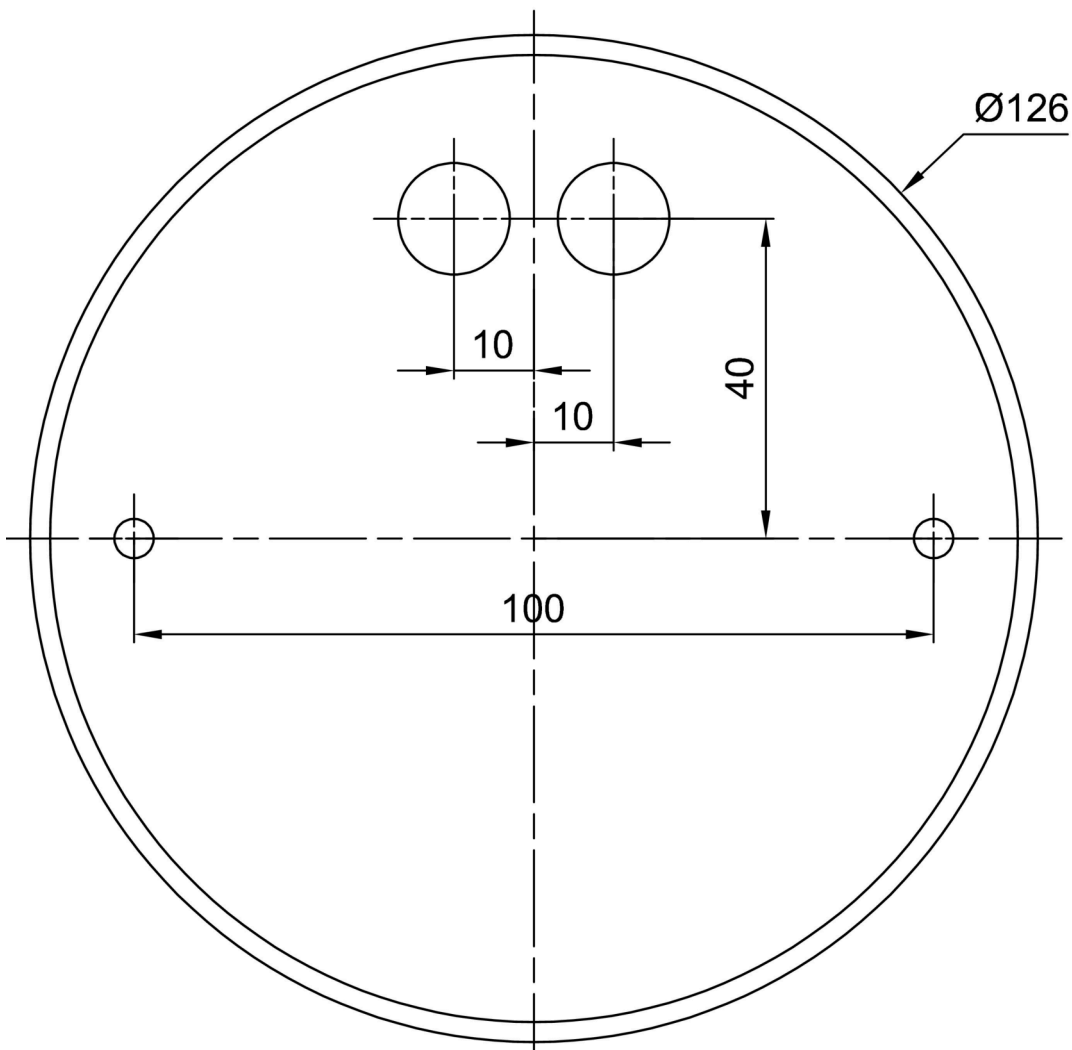

Technisch

Arten von leuchten	Klassisch on/off
Befestigungsart	Anhänger - Stab
Basismaterial	Stahl
Schattenmaterial	dreischichtiges Glas TRIPLEX OPAL
Grundfarbe	Weiß Ral9003
Schattenfarbe	Weiß
Schatten halten	Faltsystem
Montageort	Decke
Breite	420 mm
Länge	420 mm
Höhe	125 mm
Durchmesser	ø 420 mm
Scharnierlänge	800 mm
Montageloch	2xø5mm
Kabeldurchgang	2xø16mm
Energieklasse	D
Schlagfestigkeit	IK01
Betriebstemperatur	von -20°C bis +30°C

Eulum-Daten für Berechnungsprogramme sind unter

Multipower

*Möglichkeit der Leistungseinstellung durch den Benutzer (DIP-Schalter an der Stromquelle).

I [mA]	700	600	500	400	
[%]	100	86	71	57	

Logistik

EAN	8591728093396
Gewicht NTTO	4.2 Kg
Gewicht BTTO	4.6 Kg
Anzahl kartons	2 Stck
Paketvolumen	0.035 m ³
Paket 1 breite	0.435 m
Paket 1 länge	0.435 m
Paket 1 höhe	0.13 m
Garantie*	60 Monate

*Die Garantie für die Batterien gilt für 12 Monate ab Kaufdatum.

Einbaumaße:

Zusätzliches Sortiment:

Lampenschirm

Produktcode	Name	Farbe	Beschreibung	Bild	Zeichnung
20054	026	Weiß		 A photograph of a white, oval-shaped lampshade. The shade is shown from a slightly elevated perspective, highlighting its smooth, curved surface and its uniform white color.	