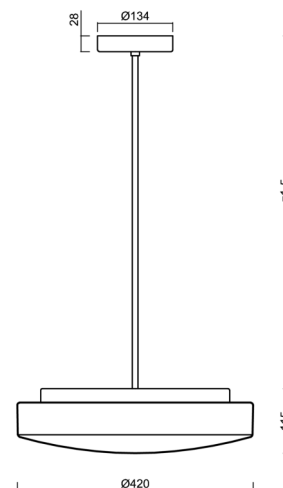

EDNA P4

LED-1L15E500ZK74/026/z4 3K#

WWW.OSMONT.CZ

EDNA P4

Produktcode: EDN61073

Art: LED-1L15E500ZK74/026/z4 3K#

Kurzbeschreibung der leuchte: Weiße LED-Pendelleuchte ON/OFF und Glasschirm TRIPLEX OPAL.

Technisch

| | |
|--------------------|-----------------------------------|
| Arten von leuchten | Klassisch on/off |
| Befestigungsart | Anhänger - Stab |
| Basismaterial | Stahl |
| Schattenmaterial | dreischichtiges Glas TRIPLEX OPAL |
| Grundfarbe | Weiß Ral9003 |
| Schattenfarbe | Weiß |
| Schatten halten | Faltsystem |
| Montageort | Decke |
| Breite | 420 mm |
| Länge | 420 mm |
| Höhe | 125 mm |
| Durchmesser | ø 420 mm |
| Scharnierlänge | 800 mm |
| Montageloch | 2xø5mm |
| Kabeldurchgang | 2xø16mm |
| Energieklasse | D |
| Schlagfestigkeit | IK01 |
| Betriebstemperatur | von -20°C bis +30°C |

Elektrisch

| | |
|--|---------------------|
| Energieverbrauch | 19 W |
| Schutz vor Eindringen | IP40 |
| Steckdose | LED modul |
| Klemme | Schraubklemmenblock |
| Anzahl der Leuchte pro Spannungssicherung B10A | 37 Stck |
| Anzahl der Leuchte pro Spannungssicherung B16A | 59 Stck |
| Anzahl der Leuchte pro Spannungssicherung C10A | 37 Stck |
| Anzahl der Leuchte pro Spannungssicherung C16A | 59 Stck |

*Die Garantie für die Batterien gilt für 12 Monate ab Kaufdatum.

Einbaumaße:

Zusätzliches Sortiment:

Lampenschirm

| Produktcode | Name | Farbe | Beschreibung | Bild | Zeichnung |
|-------------|------|-------|--------------|--|-----------|
| 20054 | 026 | Weiß | |  A photograph of a white, oval-shaped lampshade. The lampshade is shown from a slightly elevated perspective, highlighting its smooth, curved surface and its uniform white color. | |