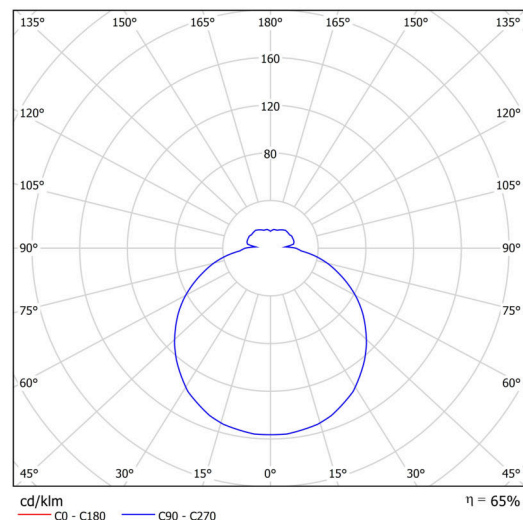

Leuchtdend

Leuchtenlichtstrom	2220 lm
Lichtstrom der quelle	3000 lm
Leuchteneffizienz	116 lm/W
Temperature	3000 K
LED-Lebensdauer L80/B10	100000 Std.
CRI	Ra80
MacAdam	3
Fotobiologische Sicherheit der Leuchte	Risk group 0