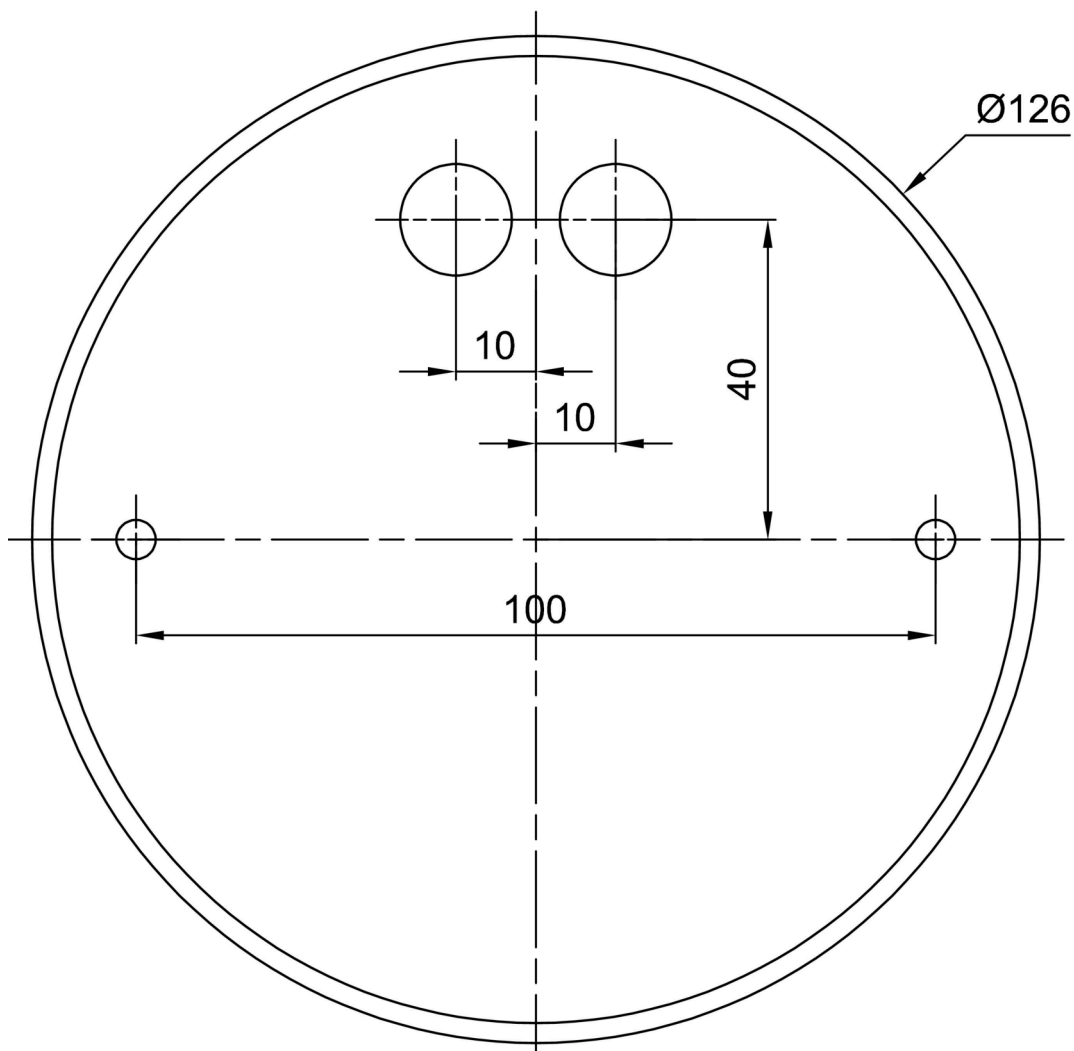

| | |
|--------------------|-----------------------------------|
| Arten von leuchten | Klassisch on/off |
| Befestigungsart | Anhänger - Stab |
| Basismaterial | Stahl |
| Schattenmaterial | dreischichtiges Glas TRIPLEX OPAL |
| Grundfarbe | Weiß Ral9003 |
| Schattenfarbe | Weiß |
| Schatten halten | Faltsystem |
| Montageort | Decke |
| Breite | 420 mm |
| Länge | 420 mm |
| Höhe | 125 mm |
| Durchmesser | ø 420 mm |
| Scharnierlänge | 800 mm |
| Montageloch | 2xø5mm |
| Kabeldurchgang | 2xø16mm |
| Energieklasse | D |
| Schlagfestigkeit | IK01 |
| Betriebstemperatur | von -20°C bis +30°C |

*Die Garantie für die Batterien gilt für 12 Monate ab Kaufdatum.

Einbaumaße:

Zusätzliches Sortiment:

Lampenschirm

| Produktcode | Name | Farbe | Beschreibung | Bild | Zeichnung |
|-------------|------|-------|--------------|--|-----------|
| 20054 | 026 | Weiß | |  A photograph of a white, oval-shaped lampshade. The lampshade is shown from a slightly elevated perspective, highlighting its smooth, curved surface and its uniform white color. | |