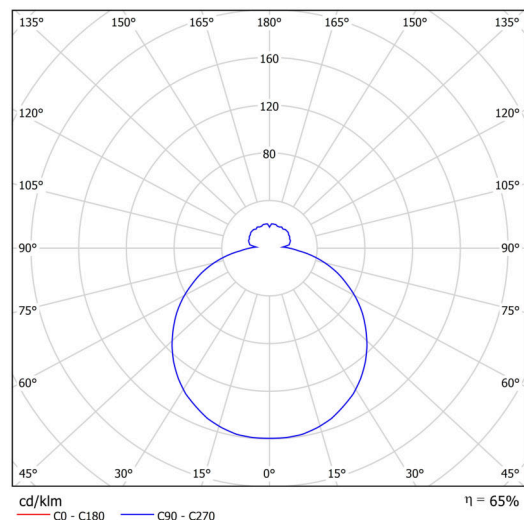

Leuchtend

Leuchtenlichtstrom	2540 lm
Lichtstrom der quelle	3910 lm
Lichtstrom der Lichtquelle im Notbetrieb	200 lm
Temperature	4000 K
LED-Lebensdauer L80/B10	100000 Std.
CRI	Ra80
MacAdam	3
Fotobiologische Sicherheit der Leuchte	Risk group 0

Eulum-Daten für Berechnungsprogramme sind unter www.osmont.cz verfügbar.