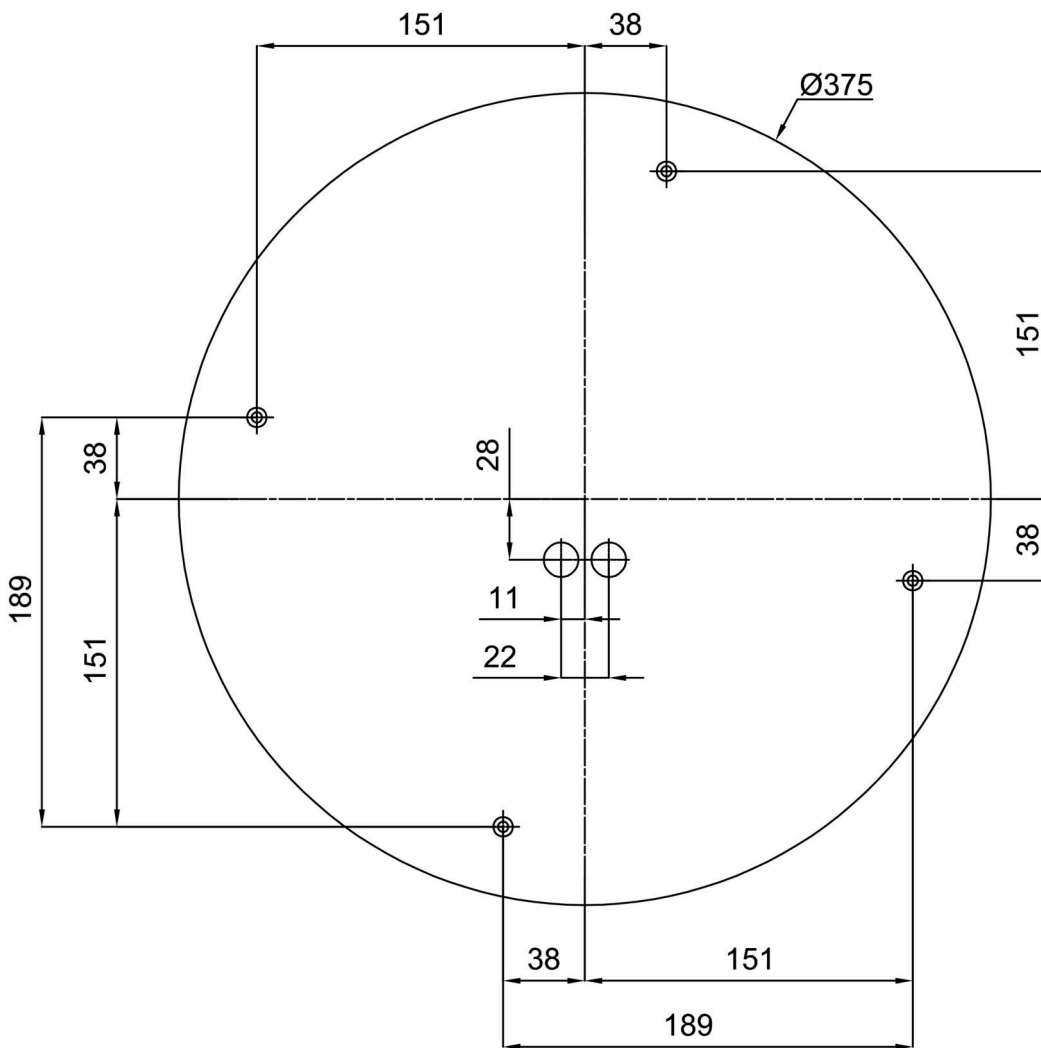

Logistik

EAN	8591728150747
Gewicht NTTO	5.4 Kg
Gewicht BTTO	5.9 Kg
Anzahl kartons	1 Stck
Paketvolumen	0.036 m³
Paket 1 breite	0.495 m
Paket 1 länge	0.515 m
Paket 1 höhe	0.14 m
Garantie*	60 Monate

*Die Garantie für die Batterien gilt für 12 Monate ab Kaufdatum.

Einbaumaße: