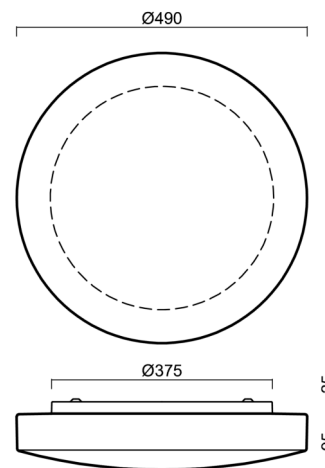

EDNA 5

LED-1L16E500K88/028 NK3HST 4K#

WWW.OSMONT.CZ

EDNA 5

Produktcode: EDN61725

Art: LED-1L16E500K88/028 NK3HST 4K#

Kurzbeschreibung der leuchte: Weiß Farbe| Decke oder Wand
LED-Licht mit kombinierter Notfallsicherung (mit Selbsttest) |
TRIPLEX OPAL mundgeblasener Glasschirm|

Technisch

Arten von leuchten	Notfall kombiniert
Befestigungsart	Aufbauleuchten
Basismaterial	Stahl
Schattenmaterial	dreischichtiges Glas TRIPLEX OPAL
Grundfarbe	Weiß Ral9003
Schattenfarbe	Weiß
Schatten halten	Faltsystem
Montageort	Wand / Decke
Breite	490 mm
Länge	490 mm
Höhe	115 mm
Montageloch	4xØ5mm
Kabeldurchgang	2xØ16mm
Energieklasse	D
Schlagfestigkeit	IK01
Betriebstemperatur	von -20°C bis +30°C

Eulum-Daten für Berechnungsprogramme sind unter www.osmont.cz verfügbar.

Logistik

EAN	8591728150747
Gewicht NTTO	5.4 Kg
Gewicht BTTO	5.9 Kg
Anzahl kartons	1 Stck
Paketvolumen	0.036 m ³
Paket 1 breite	0.495 m
Paket 1 länge	0.515 m
Paket 1 höhe	0.14 m
Garantie*	60 Monate

Sockel für Aufputzmontage

Produktcode	Name	Farbe	Beschreibung	Bild	Zeichnung
33502	KN8,K8/BP	Weiß Ral9003	příslušenství		

Lampenschirm

Produktcode	Name	Farbe	Beschreibung	Bild	Zeichnung
20070	028	Weiß	příslušenství	