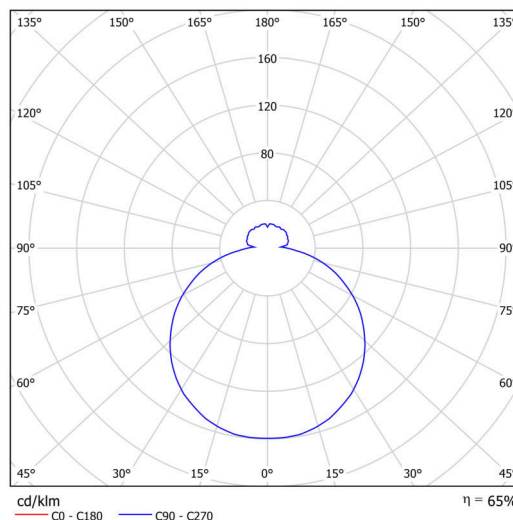

Leuchtend

Leuchtenlichtstrom	3430 lm
Lichtstrom der quelle	5270 lm
Lichtstrom der Lichtquelle im Notbetrieb	150 lm
Leuchteneffizienz	100 lm/W
Temperature	4000 K
LED-Lebensdauer L80/B10	100000 Std.
CRI	Ra80
MacAdam	3