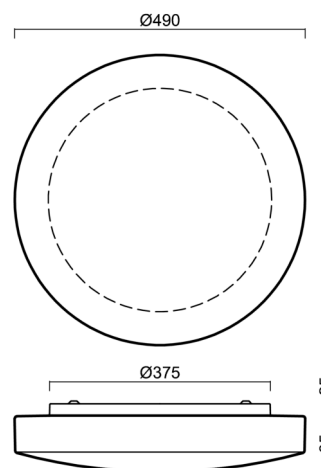

## Technisch

Arten von Leuchten	Notfall kombiniert
Befestigungsart	Aufbauleuchten
Basismaterial	Stahl
Schattenmaterial	dreischichtiges Glas TRIPLEX OPAL
Grundfarbe	Weiß Ral9003
Schattenfarbe	Weiß
Schatten halten	Faltsystem
Montageort	Wand / Decke
Breite	490 mm
Länge	490 mm
Höhe	115 mm
Durchmesser	Ø 490 mm
Montageloch	4xØ5mm
Kabeldurchgang	2xØ16mm
Energieklasse	D
Schlagfestigkeit	IK01
Betriebstemperatur	von -20°C bis +30°C

### Einbaumaße:

## Lampenschirm

Produktcode	Name	Farbe	Beschreibung	Bild	Zeichnung
20070	028	Weiß		