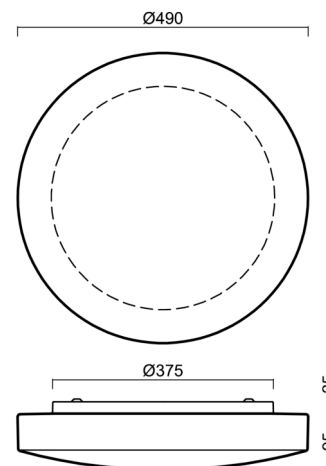

EDNA 5

LED-1L16E700K88/028 DALI 4K#

WWW.OSMONT.CZ

EDNA 5

Produktcode: EDN51876

Art: LED-1L16E700K88/028 DALI 4K#

Kurzbeschreibung der leuchte: Weiße anliegende LED-Leuchte DALI und Glasschirm TRIPLEX OPAL.

Technisch

| | |
|--------------------|-----------------------------------|
| Arten von leuchten | Dimmbar |
| Befestigungsart | Aufbauleuchten |
| Basismaterial | Stahl |
| Schattenmaterial | dreischichtiges Glas TRIPLEX OPAL |
| Grundfarbe | Weiß Ral9003 |
| Schattenfarbe | Weiß |
| Schatten halten | Faltsystem |
| Montageort | Wand / Decke |
| Breite | 490 mm |
| Länge | 490 mm |
| Höhe | 115 mm |
| Durchmesser | ø 490 mm |
| Montageloch | 4xø5mm |
| Kabeldurchgang | 2xø16mm |
| Energieklasse | D |
| Schlagfestigkeit | IK01 |
| Betriebstemperatur | von -20°C bis +30°C |