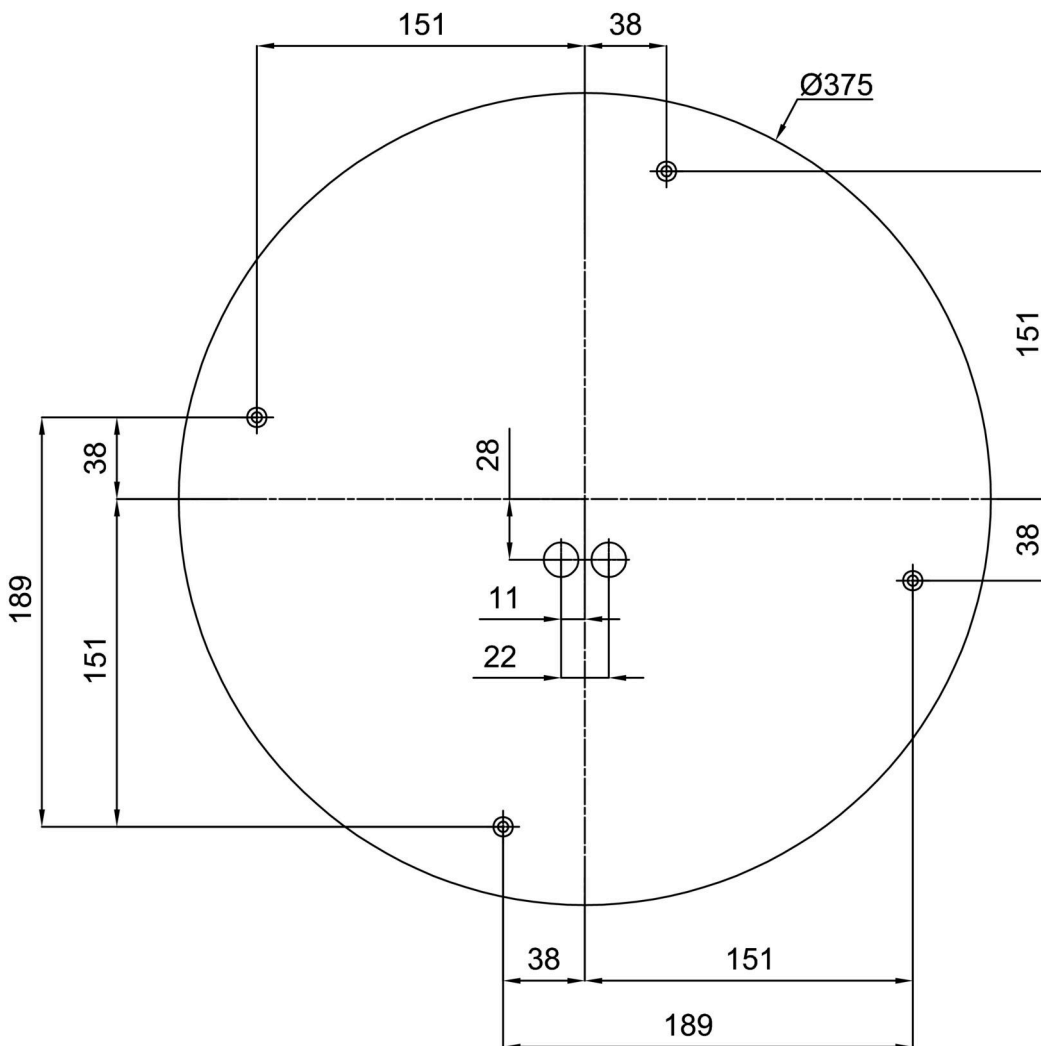

Elektrisch

| | |
|--|---------------------|
| Energieverbrauch | 34 W |
| Schutz vor Eindringen | IP43 |
| Steckdose | LED modul |
| Klemme | Schnappklemmenblock |
| Anzahl der Leuchte pro Spannungssicherung B10A | 18 Stck |
| Anzahl der Leuchte pro Spannungssicherung B16A | 28 Stck |
| Anzahl der Leuchte pro Spannungssicherung C10A | 30 Stck |
| Anzahl der Leuchte pro Spannungssicherung C16A | 46 Stck |

Leuchtend

| | |
|--|--------------|
| Leuchtenlichtstrom | 3430 lm |
| Lichtstrom der quelle | 5270 lm |
| Leuchteneffizienz | 100 lm/W |
| Temperature | 4000 K |
| LED-Lebensdauer L80/B10 | 100000 Std. |
| CRI | Ra80 |
| MacAdam | 3 |
| Fotobiologische Sicherheit der Leuchte | Risk group 0 |

Eulum-Daten für Berechnungsprogramme sind unter www.osmont.cz verfügbar.

Logistik

| | |
|----------------|----------------------|
| EAN | 8591728092351 |
| Gewicht NTTO | 6.2 Kg |
| Gewicht BTTO | 6.7 Kg |
| Anzahl kartons | 1 Stck |
| Paketvolumen | 0.036 m ³ |
| Paket 1 breite | 0.515 m |
| Paket 1 länge | 0.495 m |
| Paket 1 höhe | 0.14 m |
| Garantie* | 60 Monate |

*Die Garantie für die Batterien gilt für 12 Monate ab Kaufdatum.

Einbaumaße:

Zusätzliches Sortiment:

Lampenschirm

| Produktcode | Name | Farbe | Beschreibung | Bild | Zeichnung |
|-------------|------|-------|--------------|--|-----------|
| 20070 | 028 | Weiß | |  | |