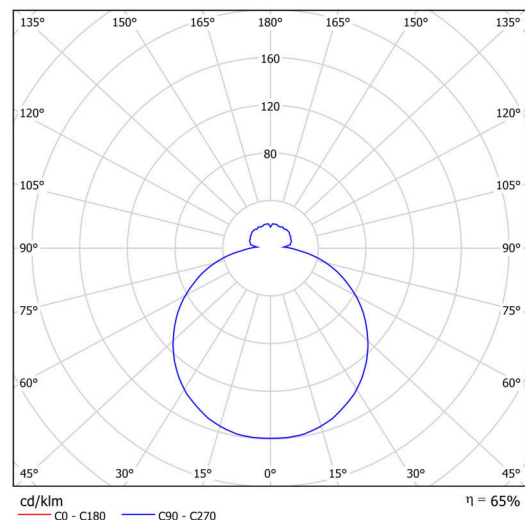

Leuchtend

Leuchtenlichtstrom	3430 lm
Lichtstrom der quelle	5270 lm
Leuchteneffizienz	100 lm/W
Temperature	4000 K
LED-Lebensdauer L80/B10	100000 Std.
CRI	Ra80
MacAdam	3
Fotobiologische Sicherheit der Leuchte	Risk group 0