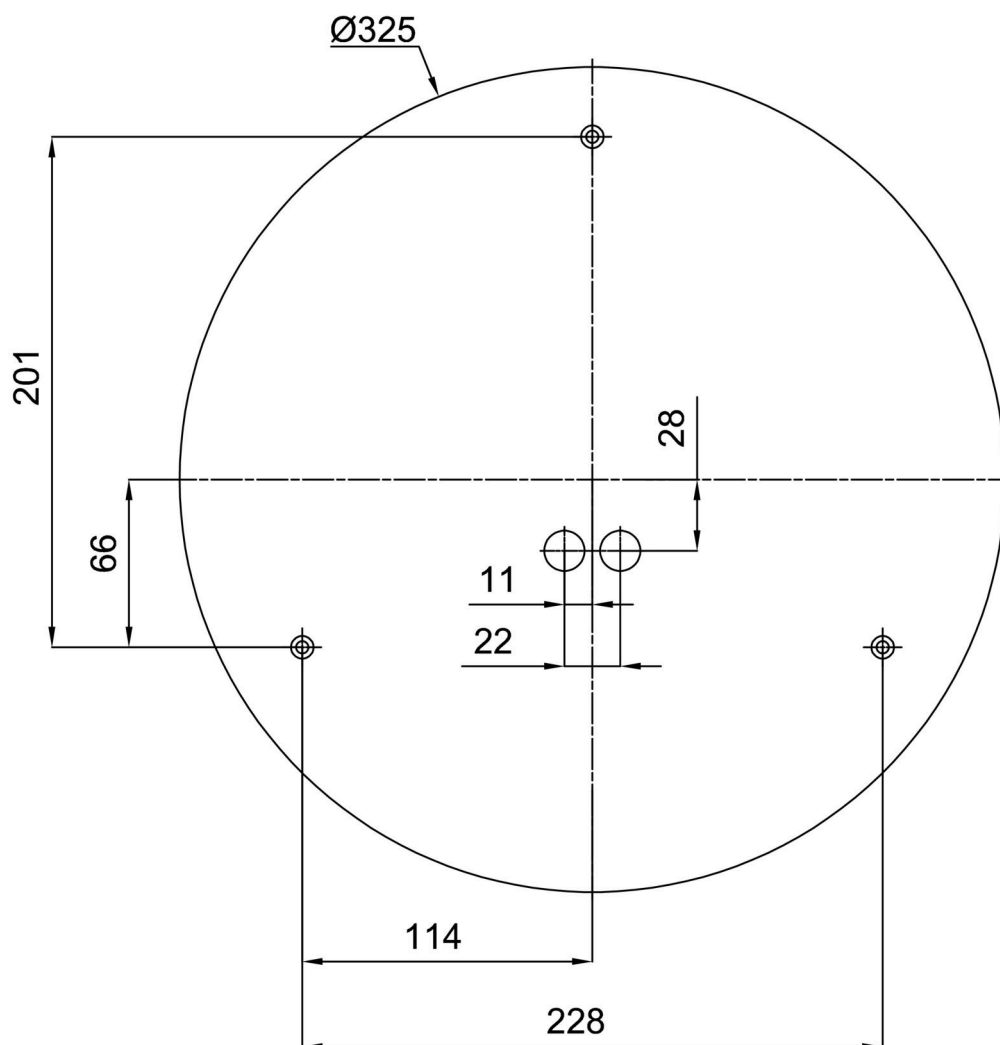

Technisch

Arten von leuchten	Dimmbar
Befestigungsart	Aufbauleuchten
Basismaterial	Stahl
Schattenmaterial	dreischichtiges Glas TRIPLEX OPAL
Grundfarbe	Weiß Ral9003
Schattenfarbe	Weiß
Schatten halten	Faltsystem
Montageort	Wand / Decke
Breite	420 mm
Länge	420 mm
Höhe	115 mm
Durchmesser	ø 420 mm
Montageloch	4xø5mm
Kabeldurchgang	2xø16mm
Energieklasse	D
Schlagfestigkeit	IK01
Betriebstemperatur	von -20°C bis +30°C

Eulum-Daten für Berechnungsprogramme sind unter www.osmont.cz verfügbar.

Logistik

EAN	8591728094485
Gewicht NTTO	4 Kg
Gewicht BTTO	4.4 Kg
Anzahl kartons	1 Stck
Paketvolumen	0.025 m ³
Paket 1 breite	0.435 m
Paket 1 länge	0.435 m
Paket 1 höhe	0.13 m
Garantie*	60 Monate

*Die Garantie für die Batterien gilt für 12 Monate ab Kaufdatum.

Einbaumaße:

Zusätzliches Sortiment:

Lampenschirm

Produktcode	Name	Farbe	Beschreibung	Bild	Zeichnung
20054	026	Weiß		