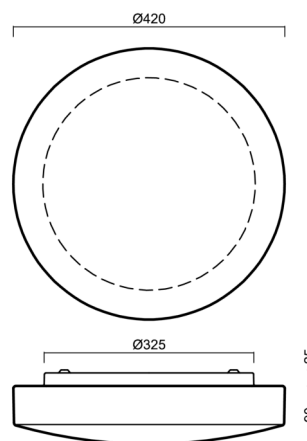

Technisch

Arten von leuchten	Dimmbar
Befestigungsart	Aufbauleuchten
Basismaterial	Stahl
Schattenmaterial	dreischichtiges Glas TRIPLEX OPAL
Grundfarbe	Weiß Ral9003
Schattenfarbe	Weiß
Schatten halten	Faltsystem
Montageort	Wand / Decke
Breite	420 mm
Länge	420 mm
Höhe	115 mm
Durchmesser	ø 420 mm
Montageloch	4xø5mm
Kabeldurchgang	2xø16mm
Energieklasse	D
Schlagfestigkeit	IK01
Betriebstemperatur	von -20°C bis +30°C