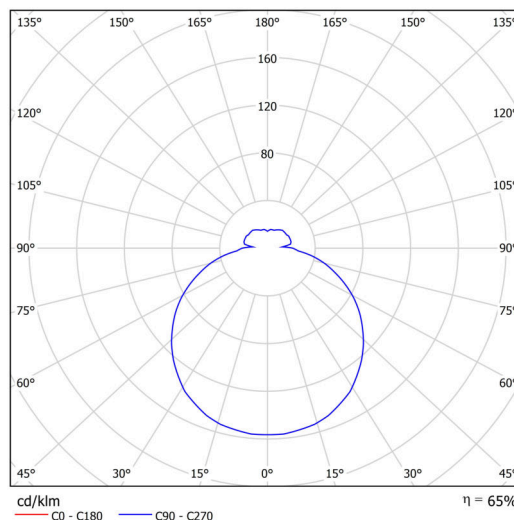

Leuchtend

Leuchtenlichtstrom	2630/2740 lm
Lichtstrom der quelle	4040/4220 lm
Leuchteneffizienz	97 lm/W
Temperature	3000/4000 K
LED-Lebensdauer L80/B10	100000 Std.
CRI	Ra80
MacAdam	3
Fotobiologische Sicherheit der Leuchte	Risk group 0