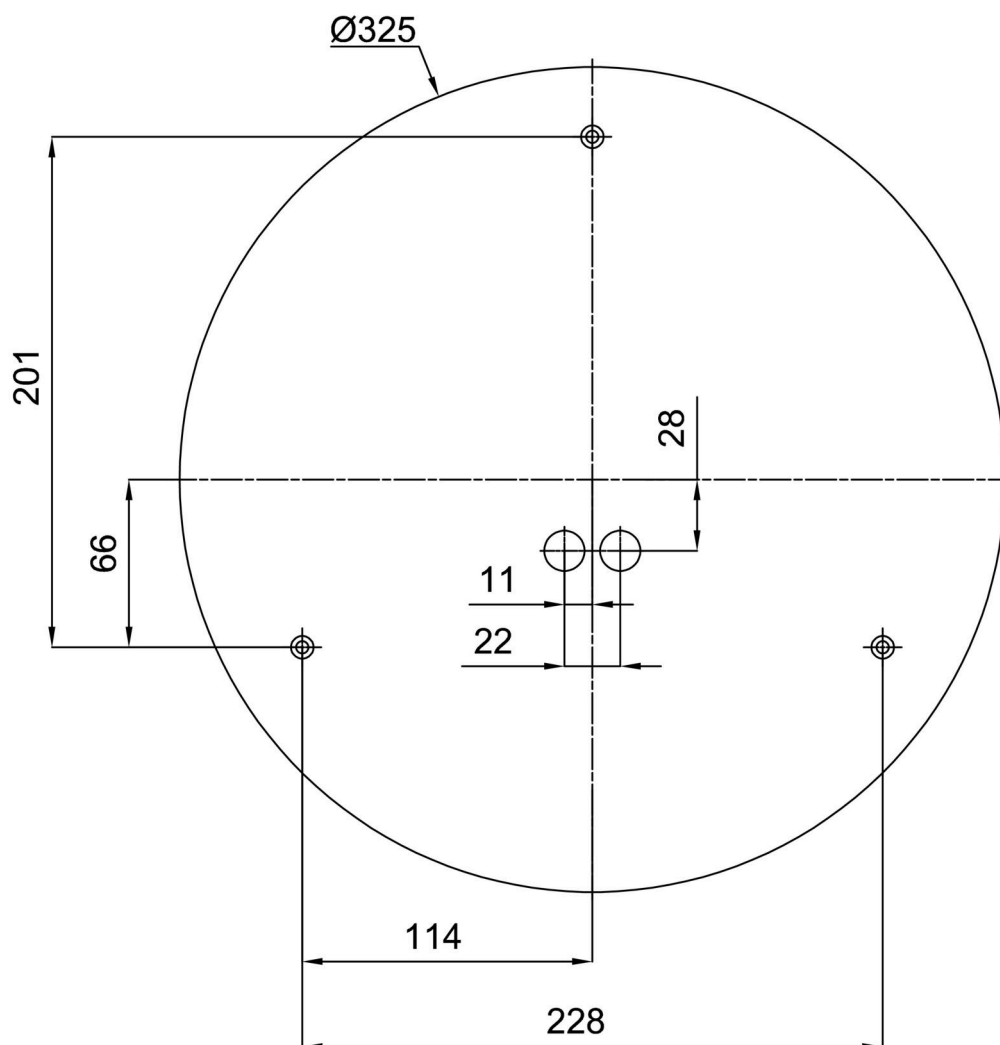

Technisch

Arten von leuchten	Dimmbar
Befestigungsart	Aufbauleuchten
Basismaterial	Stahl
Schattenmaterial	dreischichtiges Glas TRIPLEX OPAL
Grundfarbe	Weiß Ral9003
Schattenfarbe	Weiß
Schatten halten	Faltsystem
Montageort	Wand / Decke
Breite	420 mm
Länge	420 mm
Höhe	115 mm
Durchmesser	ø 420 mm
Montageloch	4xø5mm
Kabeldurchgang	2xø16mm
Energieklasse	D
Schlagfestigkeit	IK01
Betriebstemperatur	von -20°C bis +30°C

Eulum-Daten für Berechnungsprogramme sind unter www.osmont.cz verfügbar.

Logistik

EAN	8591728094454
Gewicht NTTO	4 Kg
Gewicht BTTO	4.4 Kg
Anzahl kartons	1 Stck
Paketvolumen	0.025 m ³
Paket 1 breite	0.435 m
Paket 1 länge	0.435 m
Paket 1 höhe	0.13 m
Garantie*	60 Monate

*Die Garantie für die Batterien gilt für 12 Monate ab Kaufdatum.

Einbaumaße:

Zusätzliches Sortiment:

Lampenschirm

Produktcode	Name	Farbe	Beschreibung	Bild	Zeichnung
20054	026	Weiß		 A photograph of a white, oval-shaped lampshade. The shade is shown from a slightly elevated perspective, highlighting its smooth, curved surface and its uniform white color.	