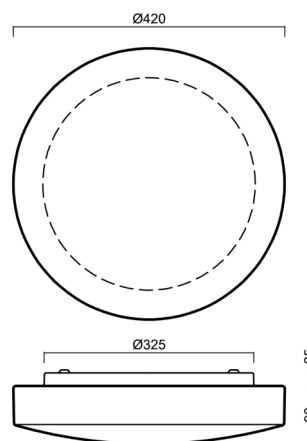

EDNA 4

LED-1L15E500K74/026 DALI 3/4K#

WWW.OSMONT.CZ

EDNA 4

Produktcode: EDN71295

Art: LED-1L15E500K74/026 DALI 3/4K#

Kurzbeschreibung der leuchte: Weiße anliegende umschaltbare LED-Leuchte DALI und Glasschirm TRIPLEX OPAL

Technisch

Arten von leuchten	Dimmbar
Befestigungsart	Aufbauleuchten
Basismaterial	Stahl
Schattenmaterial	dreischichtiges Glas TRIPLEX OPAL
Grundfarbe	Weiß Ral9003
Schattenfarbe	Weiß
Schatten halten	Faltsystem
Montageort	Wand / Decke
Breite	420 mm
Länge	420 mm
Höhe	115 mm
Durchmesser	ø 420 mm
Montageloch	4xø5mm
Kabeldurchgang	2xø16mm
Energieklasse	D
Schlagfestigkeit	IK01
Betriebstemperatur	von -20°C bis +30°C

*Die Garantie für die Batterien gilt für 12 Monate ab Kaufdatum.

Einbaumaße:

Zusätzliches Sortiment:

Lampenschirm

Produktcode	Name	Farbe	Beschreibung	Bild	Zeichnung
20054	026	Weiß		 A photograph of a white, oval-shaped lampshade. The shade is shown from a slightly elevated perspective, highlighting its smooth, curved surface and its uniform white color.	