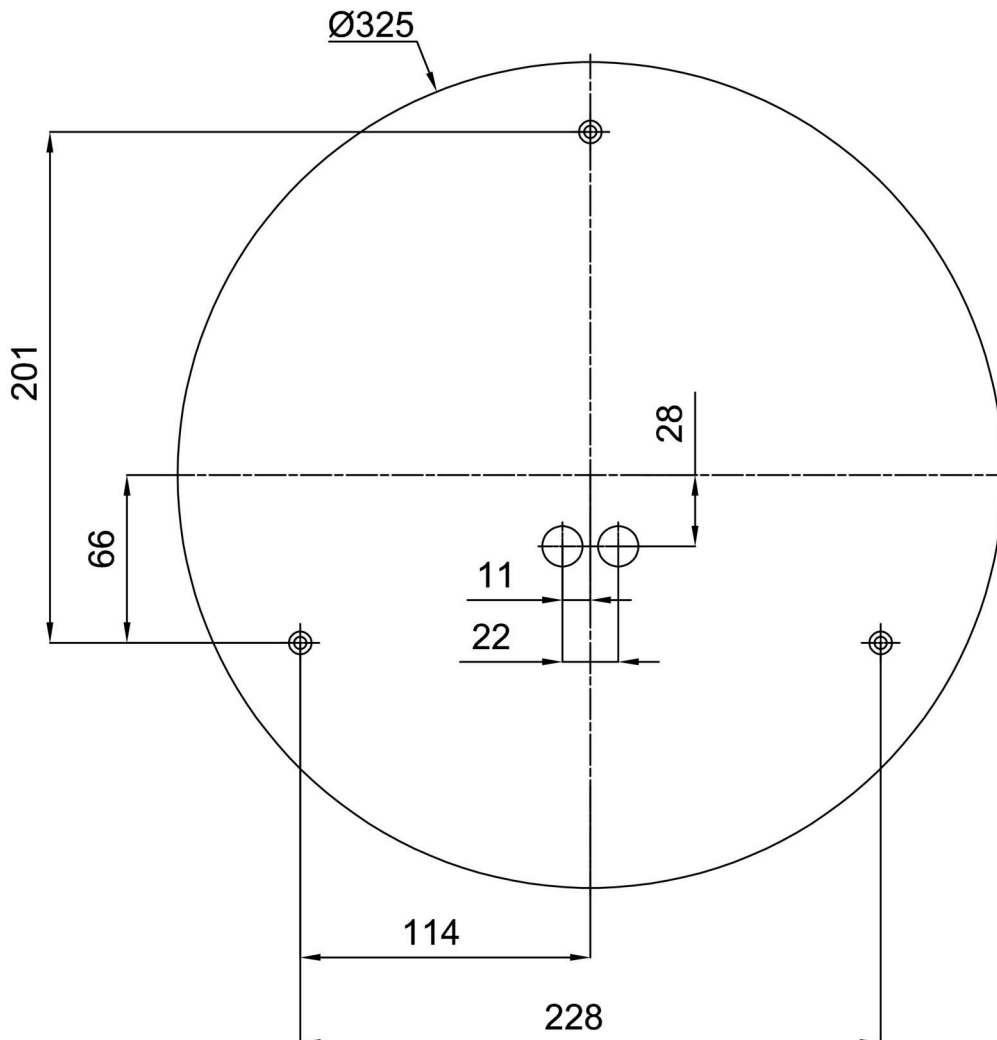

## Technisch

Arten von leuchten	Sensor
Befestigungsart	Aufbauleuchten
Basismaterial	Stahl
Schattenmaterial	dreischichtiges Glas TRIPLEX OPAL
Grundfarbe	Weiß Ral9003
Schattenfarbe	Weiß
Schatten halten	Faltsystem
Montageort	Wand / Decke
Breite	420 mm
Länge	420 mm
Höhe	115 mm
Durchmesser	ø 420 mm
Montageloch	4xø5mm
Kabeldurchgang	2xø16mm
Energieklasse	D
Schlagfestigkeit	IK01
Betriebstemperatur	von -20°C bis +30°C

## Einbaumaße: