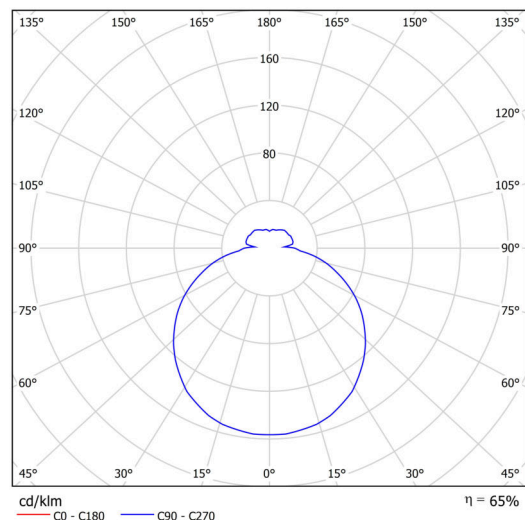

Leuchtend

Leuchtenlichtstrom	1950/2030 lm
Lichtstrom der quelle	3000/3130 lm
Leuchteneffizienz	102 lm/W
Temperature	3000/4000 K
LED-Lebensdauer L80/B10	100000 Std.
CRI	Ra80
MacAdam	3
Fotobiologische Sicherheit der Leuchte	Risk group 0