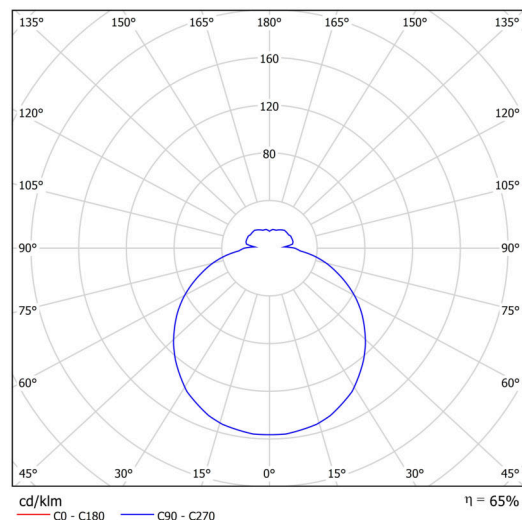

Leuchtend

Leuchtenlichtstrom	2740 lm
Lichtstrom der quelle	4220 lm
Lichtstrom der Lichtquelle im Notbetrieb	150 lm
Leuchteneffizienz	101 lm/W
Temperature	4000 K
LED-Lebensdauer L80/B10	100000 Std.
CRI	Ra80
MacAdam	3