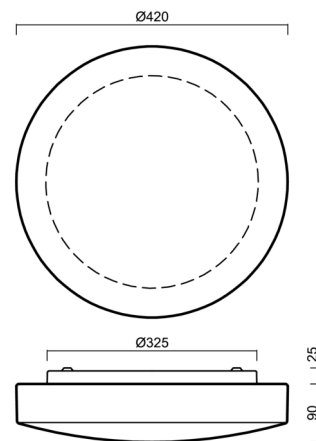

EDNA 4

LED-1L15EMP700K74/026/NK1W 4K#

WWW.OSMONT.CZ

EDNA 4

Produktcode: EDN59662

Art: LED-1L15EMP700K74/026/NK1W 4K#

Kurzbeschreibung der Leuchte: Weiße anliegende LED-Kombi-Notleuchte und Glasschirm TRIPLEX OPAL.

Technisch

Arten von Leuchten	Notfall kombiniert
Befestigungsart	Aufbauleuchten
Basismaterial	Stahl
Schattenmaterial	dreischichtiges Glas TRIPLEX OPAL
Grundfarbe	Weiß Ral9003
Schattenfarbe	Weiß
Schatten halten	Faltsystem
Montageort	Wand / Decke
Breite	420 mm
Länge	420 mm
Höhe	115 mm
Durchmesser	Ø 420 mm
Montageloch	4xØ5mm
Kabeldurchgang	2xØ16mm
Energieklasse	D
Schlagfestigkeit	IK01
Betriebstemperatur	von -20°C bis +30°C

**Die Garantie für die Batterien gilt für 12 Monate ab Kaufdatum.*

Einbaumaße:

Zusätzliches Sortiment:

Lampenschirm

Produktcode	Name	Farbe	Beschreibung	Bild	Zeichnung
20054	026	Weiß		 A 3D rendering of a white, oval-shaped lampshade. It has a smooth, slightly curved surface and a thin rim.	