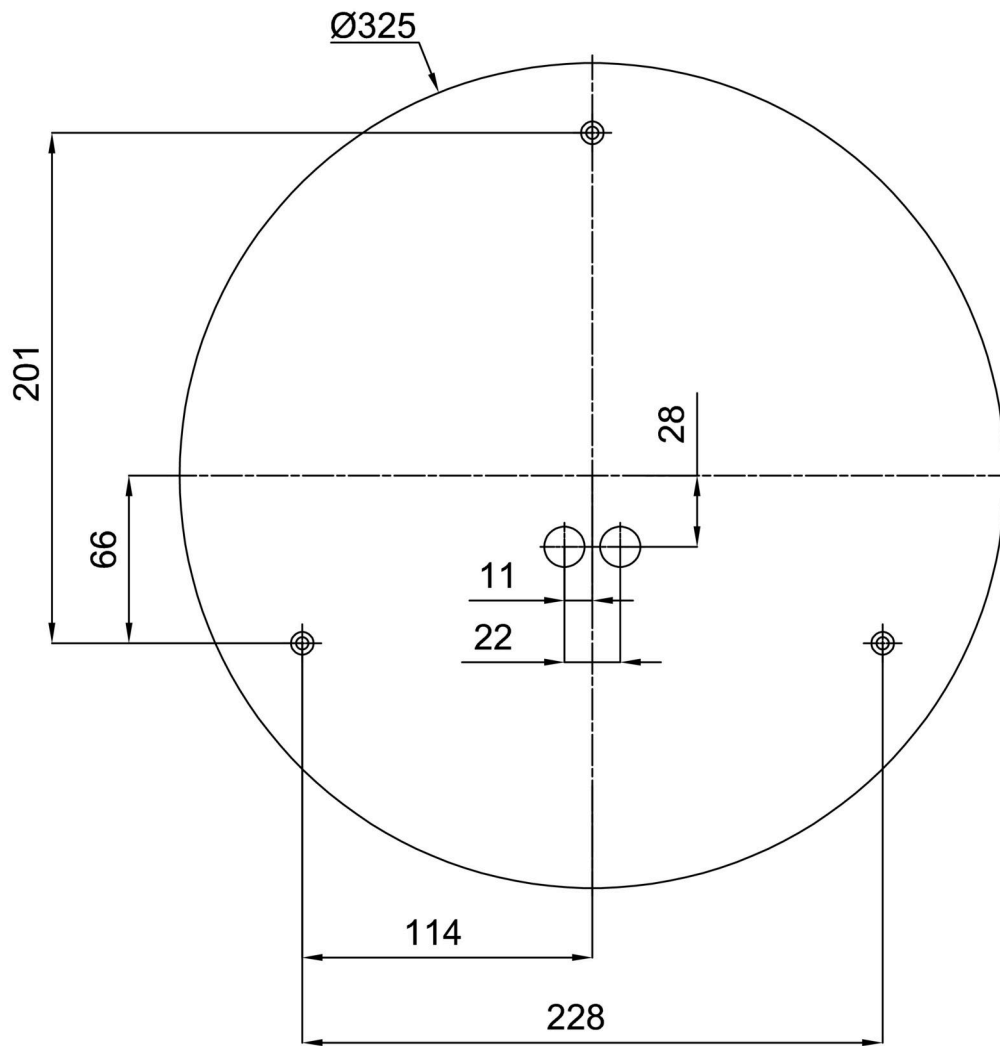

Technisch

Arten von Leuchten	Notfall kombiniert
Befestigungsart	Aufbauleuchten
Basismaterial	Stahl
Schattenmaterial	dreischichtiges Glas TRIPLEX OPAL
Grundfarbe	Weiß Ral9003
Schattenfarbe	Weiß
Schatten halten	Faltsystem
Montageort	Wand / Decke
Breite	420 mm
Länge	420 mm
Höhe	115 mm
Durchmesser	Ø 420 mm
Montageloch	4xØ5mm
Kabeldurchgang	2xØ16mm
Energieklasse	D
Schlagfestigkeit	IK01
Betriebstemperatur	von -20°C bis +30°C

**Die Garantie für die Batterien gilt für 12 Monate ab Kaufdatum.*

Einbaumaße:

Zusätzliches Sortiment:

Lampenschirm

Produktcode	Name	Farbe	Beschreibung	Bild	Zeichnung
20054	026	Weiß		 A 3D rendering of a white, oval-shaped lampshade. It has a smooth, slightly curved surface and a thin rim.	