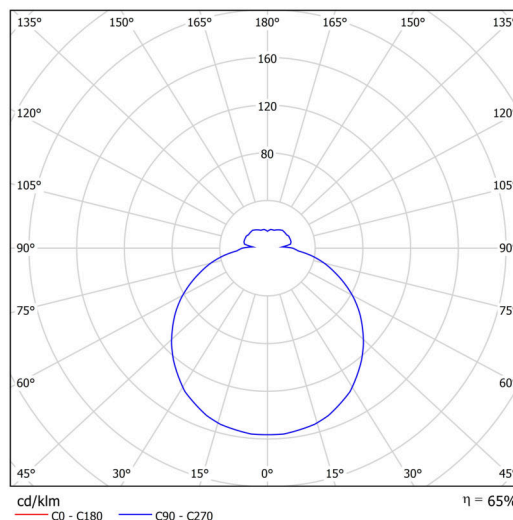

Leuchtend

Leuchtenlichtstrom	2030 lm
Lichtstrom der quelle	3130 lm
Lichtstrom der Lichtquelle im Notbetrieb	150 lm
Leuchteneffizienz	106 lm/W
Temperature	4000 K
LED-Lebensdauer L80/B10	100000 Std.
CRI	Ra80
MacAdam	3