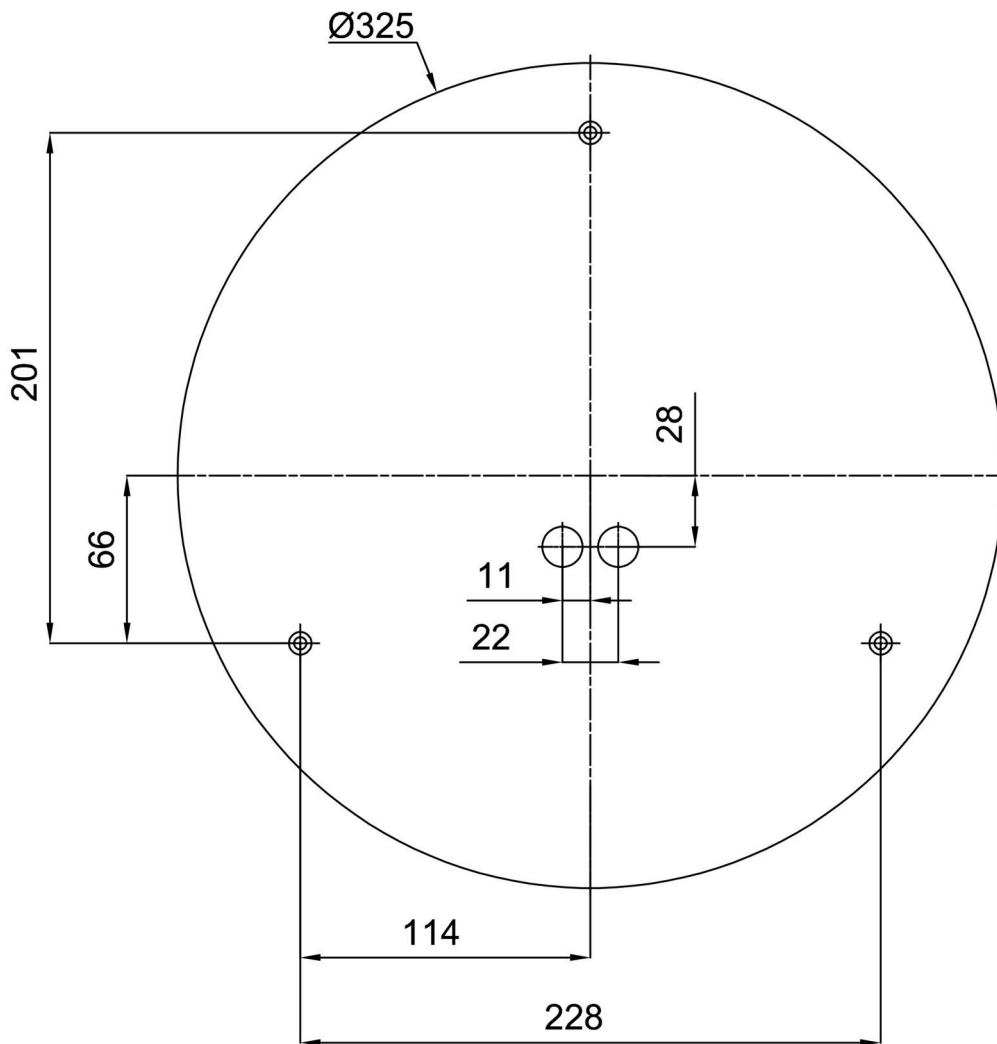

## Technisch

Arten von leuchten	Notfall kombiniert
Befestigungsart	Aufbauleuchten
Basismaterial	Stahl
Schattenmaterial	dreischichtiges Glas TRIPLEX OPAL
Grundfarbe	Weiß Ral9003
Schattenfarbe	Weiß
Schatten halten	Faltsystem
Montageort	Wand / Decke
Breite	420 mm
Länge	420 mm
Höhe	115 mm
Durchmesser	ø 420 mm
Montageloch	4xø5mm
Kabeldurchgang	2xø16mm
Energieklasse	D
Schlagfestigkeit	IK01
Betriebstemperatur	von -20°C bis +30°C

## Einbaumaße: