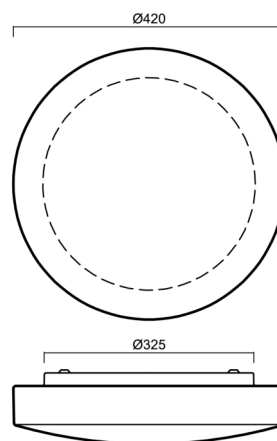

# EDNA 4

Produktcode: EDN59660

Art: LED-1L15E500K74/026/NK1W 4K#

Kurzbeschreibung der leuchte: Weiße anliegende LED-Kombi-Notleuchte und Glasschirm TRIPLEX OPAL.

## Technisch

Arten von leuchten	Notfall kombiniert
Befestigungsart	Aufbauleuchten
Basismaterial	Stahl
Schattenmaterial	dreischichtiges Glas TRIPLEX OPAL
Grundfarbe	Weiß Ral9003
Schattenfarbe	Weiß
Schatten halten	Faltsystem
Montageort	Wand / Decke
Breite	420 mm
Länge	420 mm
Höhe	115 mm
Durchmesser	ø 420 mm
Montageloch	4xø5mm
Kabeldurchgang	2xø16mm
Energieklasse	D
Schlagfestigkeit	IK01
Betriebstemperatur	von -20°C bis +30°C

## Einbaumaße:

## Lampenschirm

Produktcode	Name	Farbe	Beschreibung	Bild	Zeichnung
20054	026	Weiß		