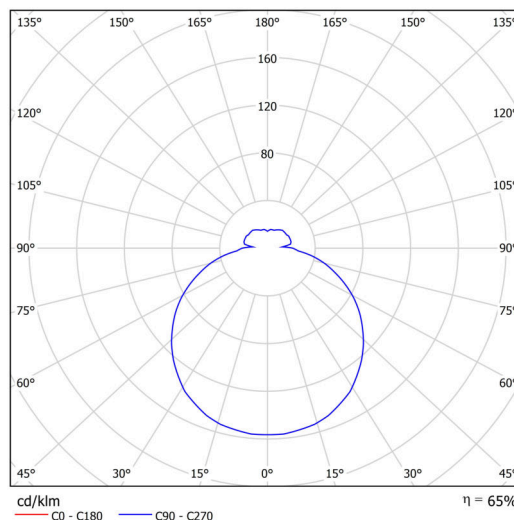

Leuchtend

Leuchtenlichtstrom	2740 lm
Lichtstrom der quelle	4220 lm
Leuchteneffizienz	101 lm/W
Temperature	4000 K
LED-Lebensdauer L80/B10	100000 Std.
CRI	Ra80
MacAdam	3
Fotobiologische Sicherheit der Leuchte	Risk group 0