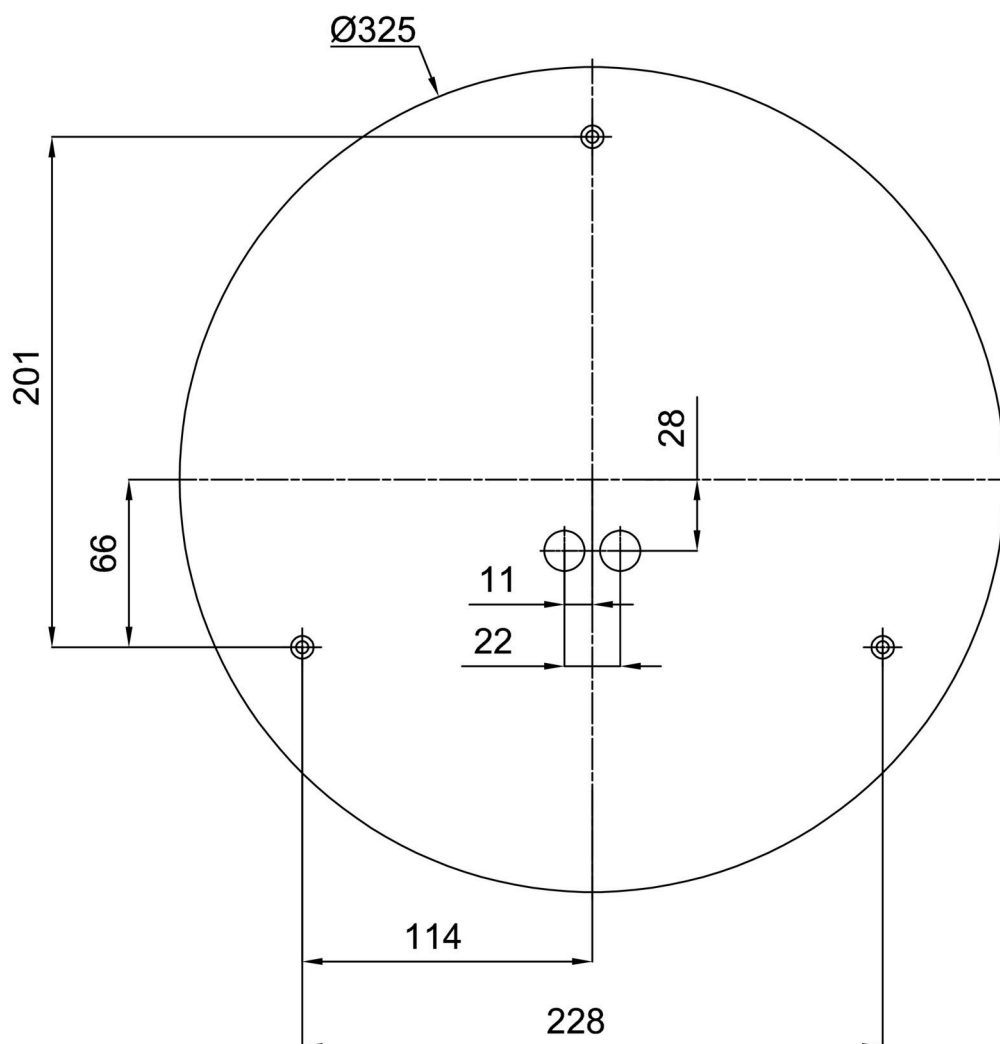

Arten von leuchten	Klassisch on/off
Befestigungsart	Aufbauleuchten
Basismaterial	Stahl
Schattenmaterial	dreischichtiges Glas TRIPLEX OPAL
Grundfarbe	Weiß Ral9003
Schattenfarbe	Weiß
Schatten halten	Faltsystem
Montageort	Wand / Decke
Breite	420 mm
Länge	420 mm
Höhe	115 mm
Durchmesser	ø 420 mm
Montageloch	4xø5mm
Kabeldurchgang	2xø16mm
Energieklasse	D
Schlagfestigkeit	IK01
Betriebstemperatur	von -20°C bis +30°C

Einbaumaße:

Zusätzliches Sortiment:

Lampenschirm

Produktcode	Name	Farbe	Beschreibung	Bild	Zeichnung
20054	026	Weiß		 A photograph of a white, oval-shaped lampshade. The lampshade is shown from a slightly elevated perspective, highlighting its smooth, curved surface and its uniform white color.	