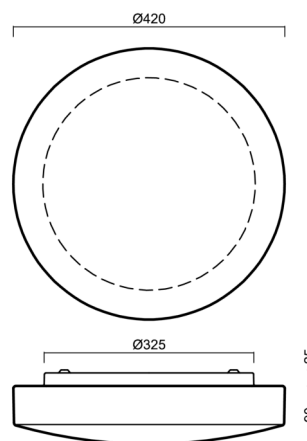

Arten von leuchten	Klassisch on/off
Befestigungsart	Aufbauleuchten
Basismaterial	Stahl
Schattenmaterial	dreischichtiges Glas TRIPLEX OPAL
Grundfarbe	Weiß Ral9003
Schattenfarbe	Weiß
Schatten halten	Faltsystem
Montageort	Wand / Decke
Breite	420 mm
Länge	420 mm
Höhe	115 mm
Durchmesser	ø 420 mm
Montageloch	4xø5mm
Kabeldurchgang	2xø16mm
Energieklasse	D
Schlagfestigkeit	IK01
Betriebstemperatur	von -20°C bis +30°C

Einbaumaße:

Zusätzliches Sortiment:

Lampenschirm

Produktcode	Name	Farbe	Beschreibung	Bild	Zeichnung
20054	026	Weiß		 A photograph of a white, oval-shaped lampshade. The lampshade is shown from a slightly elevated perspective, highlighting its smooth, curved surface and its uniform white color.	