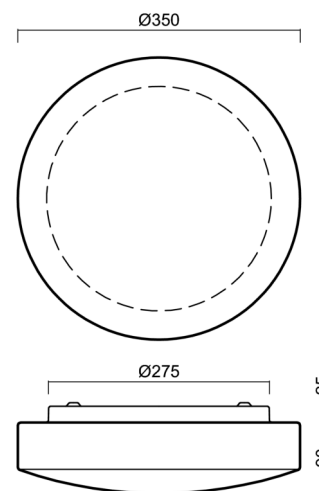

EDNA 3

LED-1L14E500K63/024 DALI 3/4K#

WWW.OSMONT.CZ

EDNA 3

Produktcode: EDN71289

Art: LED-1L14E500K63/024 DALI 3/4K#

Kurzbeschreibung der leuchte: Weiße anliegende umschaltbare LED-Leuchte DALI und Glasschirm TRIPLEX OPAL

Technisch

Arten von leuchten	Dimmbar
Befestigungsart	Aufbauleuchten
Basismaterial	Stahl
Schattenmaterial	dreischichtiges Glas TRIPLEX OPAL
Grundfarbe	Weiß Ral9003
Schattenfarbe	Weiß
Schatten halten	Faltsystem
Montageort	Wand / Decke
Breite	350 mm
Länge	350 mm
Höhe	105 mm
Durchmesser	ø 350 mm
Montageloch	4xø5mm
Kabeldurchgang	2xø16mm
Energieklasse	D
Schlagfestigkeit	IK01
Betriebstemperatur	von -20°C bis +30°C