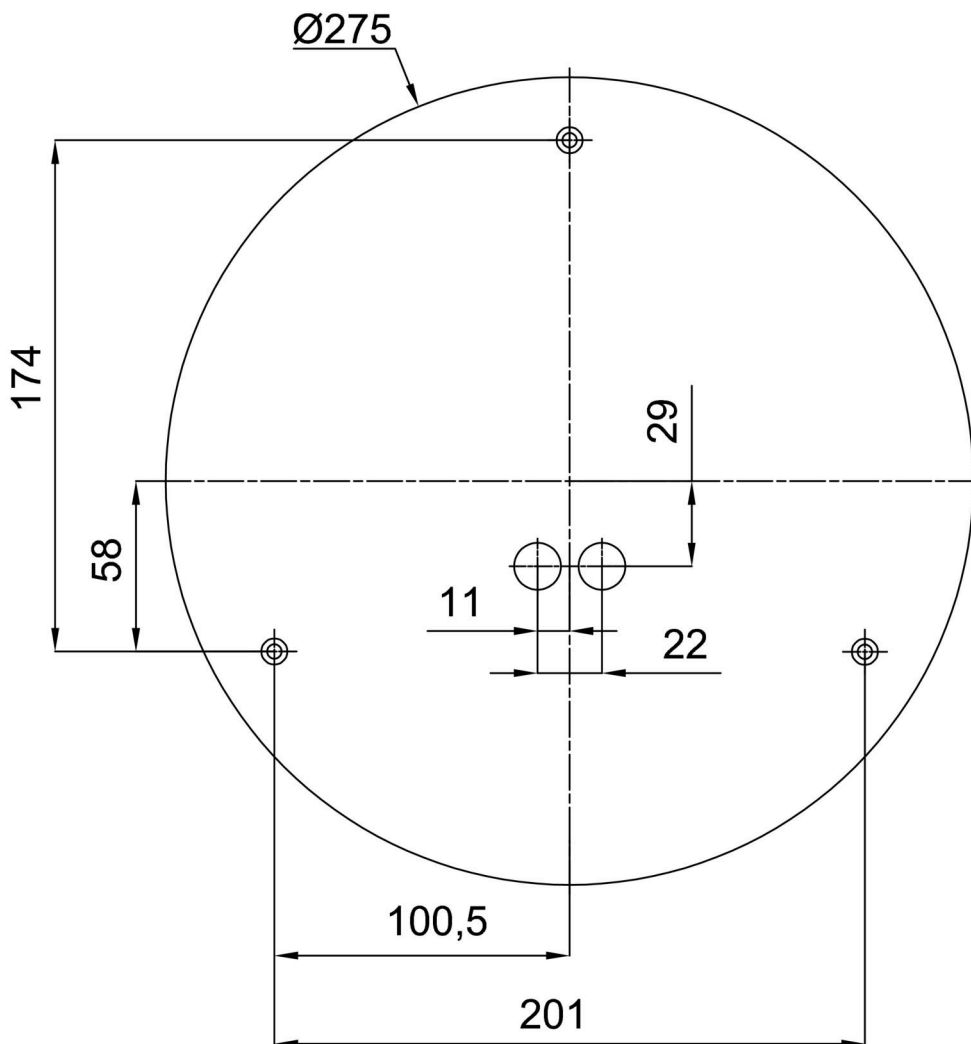

Logistik

EAN	8591728094393
Gewicht NTTO	2.3 Kg
Gewicht BTTO	2.6 Kg
Anzahl kartons	1 Stck
Paketvolumen	0.017 m³
Paket 1 breite	0.375 m
Paket 1 länge	0.355 m
Paket 1 höhe	0.13 m
Garantie*	60 Monate

*Die Garantie für die Batterien gilt für 12 Monate ab Kaufdatum.

Einbaumaße: