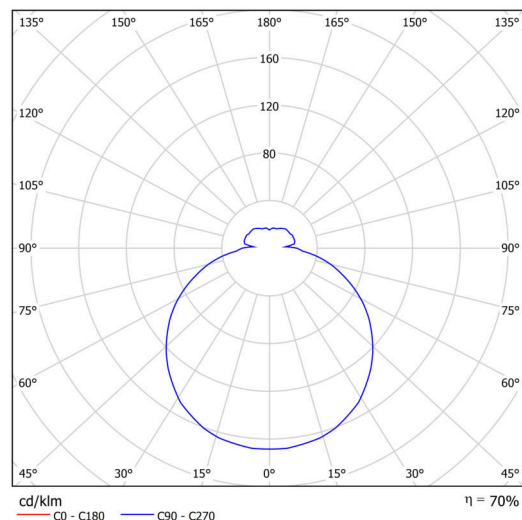

Leuchtend

Leuchtenlichtstrom	1400/1460 lm
Lichtstrom der quelle	2000/2080 lm
Leuchteneffizienz	107 lm/W
Temperature	3000/4000 K
LED-Lebensdauer L80/B10	100000 Std.
CRI	Ra80
MacAdam	3
Fotobiologische Sicherheit der Leuchte	Risk group 0