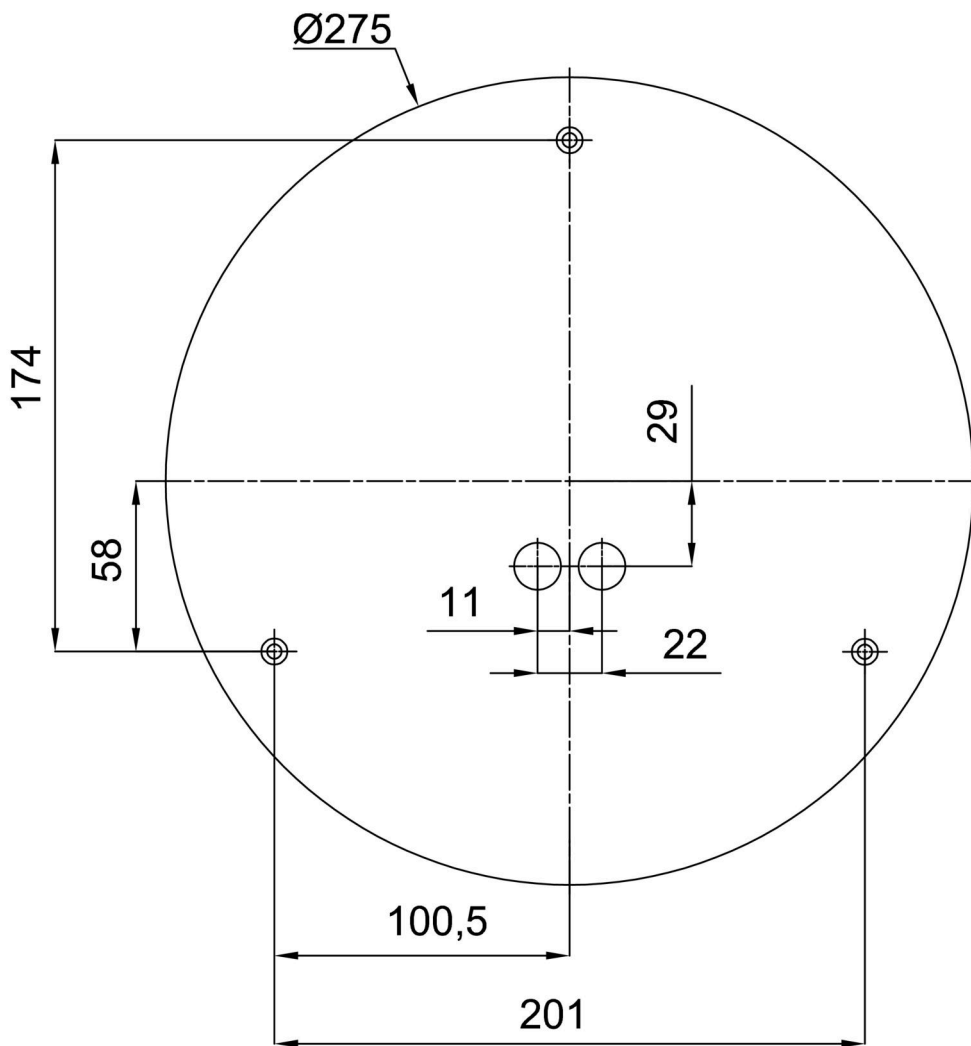

Multipower

*Möglichkeit der Leistungseinstellung durch den Benutzer (DIP-Schalter an der Stromquelle).

I [mA]	700	600	500	400	
[%]	100	86	71	57	

Logistik

EAN	8591728092900
Gewicht NTTO	2.7 Kg
Gewicht BTTO	3 Kg
Anzahl kartons	1 Stck
Paketvolumen	0.017 m³
Paket 1 breite	0.375 m
Paket 1 länge	0.355 m
Paket 1 höhe	0.13 m
Garantie*	60 Monate

*Die Garantie für die Batterien gilt für 12 Monate ab Kaufdatum.

Einbaumaße: