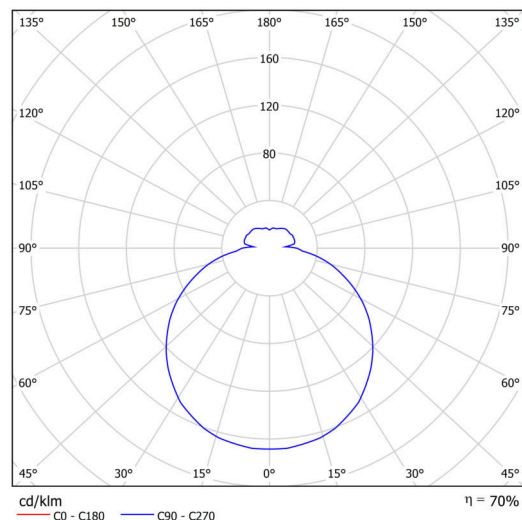

Leuchtend

Leuchtenlichtstrom	1970 lm
Lichtstrom der quelle	2810 lm
Leuchteneffizienz	109 lm/W
Temperature	4000 K
LED-Lebensdauer L80/B10	100000 Std.
CRI	Ra80
MacAdam	3
Fotobiologische Sicherheit der Leuchte	Risk group 0