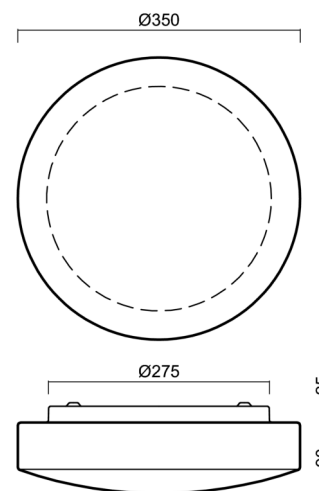

## Technisch

Arten von leuchten	Klassisch on/off
Befestigungsart	Aufbauleuchten
Basismaterial	Stahl
Schattenmaterial	dreischichtiges Glas TRIPLEX OPAL
Grundfarbe	Weiß Ral9003
Schattenfarbe	Weiß
Schatten halten	Faltsystem
Montageort	Wand / Decke
Breite	350 mm
Länge	350 mm
Höhe	105 mm
Durchmesser	ø 350 mm
Montageloch	4xø5mm
Kabeldurchgang	2xø16mm
Energieklasse	D
Schlagfestigkeit	IK01
Betriebstemperatur	von -20°C bis +30°C

## Lampenschirm

Produktcode	Name	Farbe	Beschreibung	Bild	Zeichnung
20011	024	Weiß		 A 3D rendering of a white, oval-shaped lampshade. It has a smooth, slightly curved surface and is centered within the 'Bild' column of the table.	