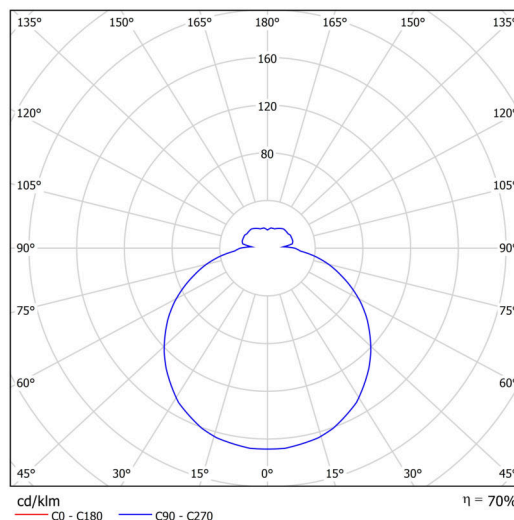

Leuchtend

Leuchtenlichtstrom	1460 lm
Lichtstrom der quelle	2080 lm
Leuchteneffizienz	112 lm/W
Temperature	4000 K
LED-Lebensdauer L80/B10	100000 Std.
CRI	Ra80
MacAdam	3
Fotobiologische Sicherheit der Leuchte	Risk group 0