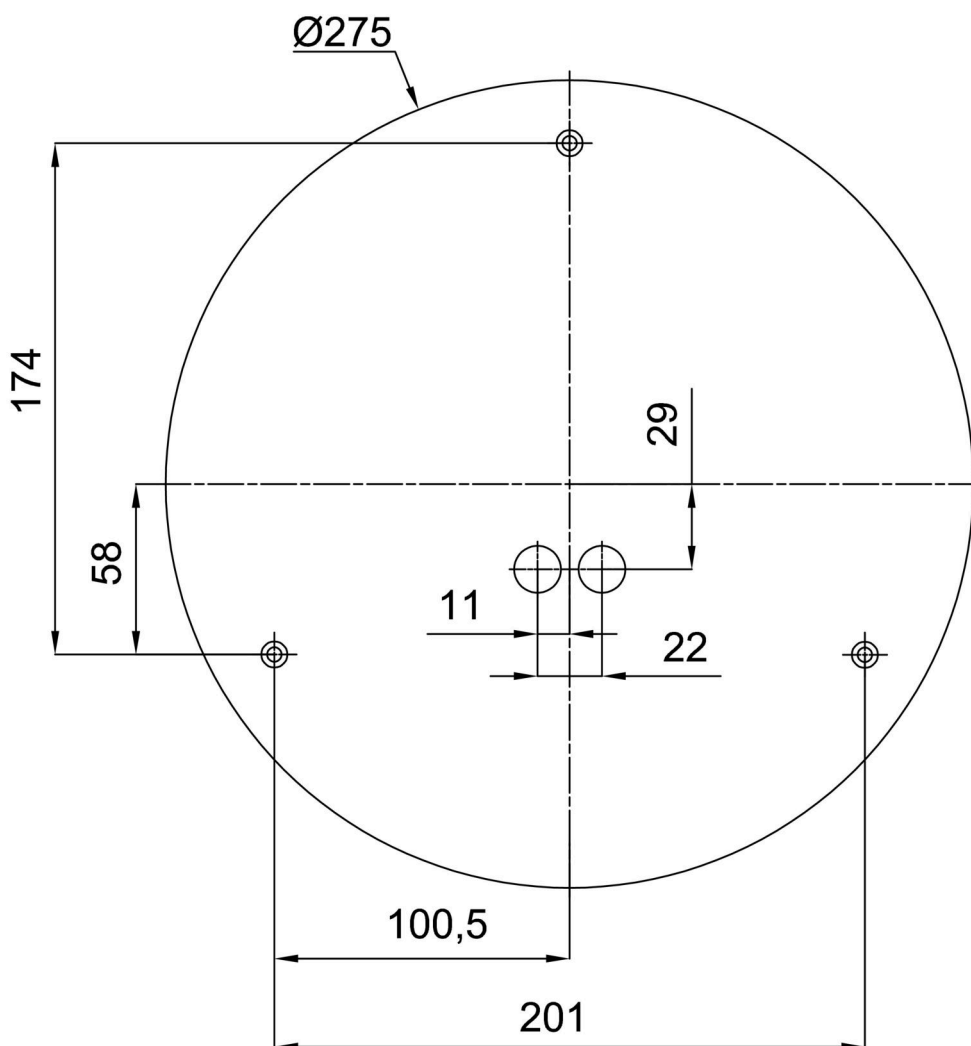

Logistik

EAN	8591728092894
Gewicht NTTO	2.3 Kg
Gewicht BTTO	2.6 Kg
Anzahl kartons	1 Stck
Paketvolumen	0.017 m³
Paket 1 breite	0.375 m
Paket 1 länge	0.355 m
Paket 1 höhe	0.13 m
Garantie*	60 Monate

*Die Garantie für die Batterien gilt für 12 Monate ab Kaufdatum.

Einbaumaße: