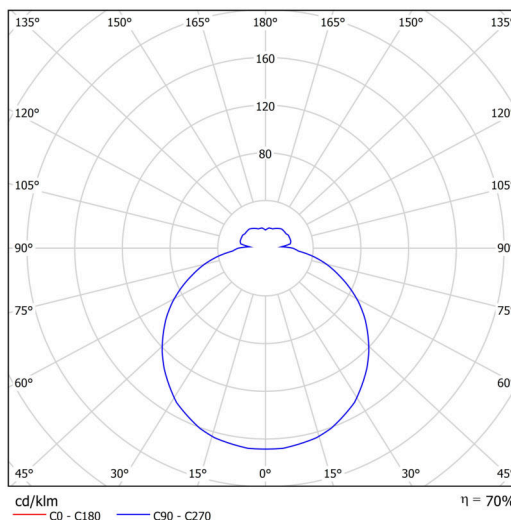

Leuchtend

Leuchtenlichtstrom	1880 lm
Lichtstrom der quelle	2690 lm
Lichtstrom der Lichtquelle im Notbetrieb	150 lm
Leuchteneffizienz	104 lm/W
Temperature	3000 K
LED-Lebensdauer L80/B10	100000 Std.
CRI	Ra80
MacAdam	3