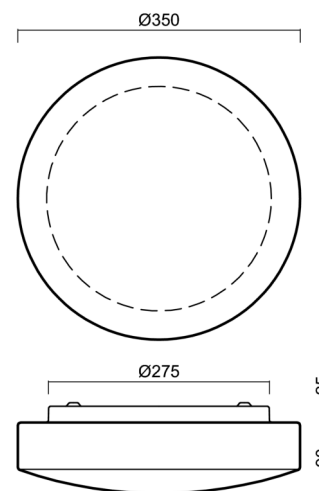

EDNA 3

LED-1L14EMP700K63/024/NK1W 3K#

WWW.OSMONT.CZ

EDNA 3

Produktcode: EDN59149

Art: LED-1L14EMP700K63/024/NK1W 3K#

Kurzbeschreibung der leuchte: Weiße anliegende LED-Kombi-Notleuchte und Glasschirm TRIPLEX OPAL.

Technisch

Arten von leuchten	Notfall kombiniert
Befestigungsart	Aufbauleuchten
Basismaterial	Stahl
Schattenmaterial	dreischichtiges Glas TRIPLEX OPAL
Grundfarbe	Weiß Ral9003
Schattenfarbe	Weiß
Schatten halten	Faltsystem
Montageort	Wand / Decke
Breite	350 mm
Länge	350 mm
Höhe	105 mm
Durchmesser	ø 350 mm
Montageloch	4xø5mm
Kabeldurchgang	2xø16mm
Energieklasse	D
Schlagfestigkeit	IK01
Betriebstemperatur	von -20°C bis +30°C