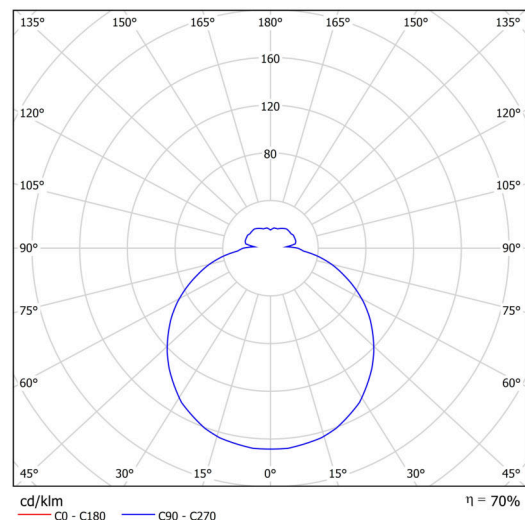

Leuchtend

Leuchtenlichtstrom	1880 lm
Lichtstrom der quelle	2690 lm
Lichtstrom der Lichtquelle im Notbetrieb	150 lm
Leuchteneffizienz	104 lm/W
Temperature	3000 K
LED-Lebensdauer L80/B10	100000 Std.
CRI	Ra80
MacAdam	3