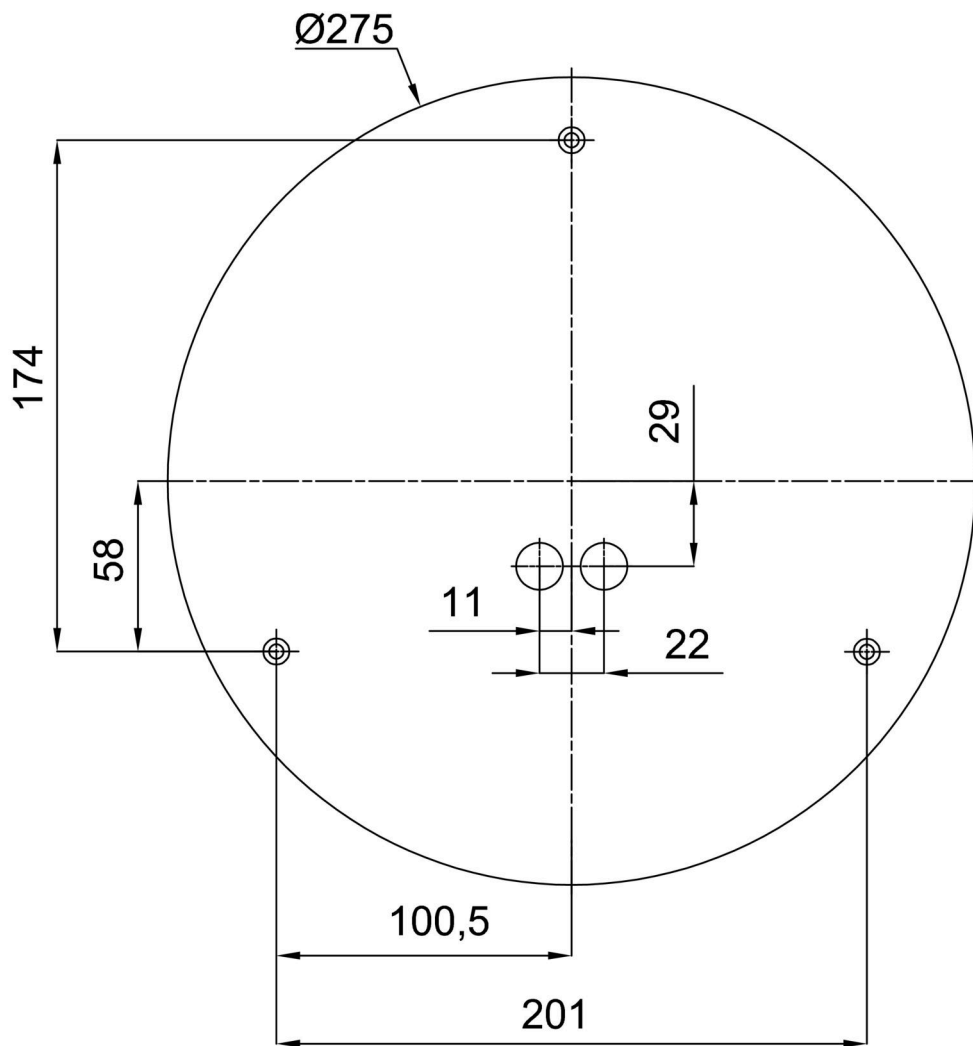

Technisch

Arten von leuchten	Notfall kombiniert
Befestigungsart	Aufbauleuchten
Basismaterial	Stahl
Schattenmaterial	dreischichtiges Glas TRIPLEX OPAL
Grundfarbe	Weiß Ral9003
Schattenfarbe	Weiß
Schatten halten	Faltsystem
Montageort	Wand / Decke
Breite	350 mm
Länge	350 mm
Höhe	105 mm
Durchmesser	ø 350 mm
Montageloch	4xø5mm
Kabeldurchgang	2xø16mm
Energieklasse	D
Schlagfestigkeit	IK01
Betriebstemperatur	von -20°C bis +30°C

**Die Garantie für die Batterien gilt für 12 Monate ab Kaufdatum.*

Einbaumaße:

Zusätzliches Sortiment:

Lampenschirm

Produktcode	Name	Farbe	Beschreibung	Bild	Zeichnung
20011	024	Weiß		