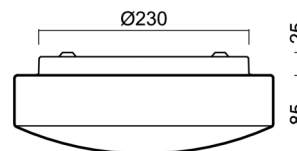

| | |
|--------------------|-----------------------------------|
| Arten von leuchten | Sensor |
| Befestigungsart | Aufbauleuchten |
| Basismaterial | Stahl |
| Schattenmaterial | dreischichtiges Glas TRIPLEX OPAL |
| Grundfarbe | Weiß Ral9003 |
| Schattenfarbe | Weiß |
| Schatten halten | Faltsystem |
| Montageort | Wand / Decke |
| Breite | 280 mm |
| Länge | 280 mm |
| Höhe | 105 mm |
| Durchmesser | ø 280 mm |
| Montageloch | 4xø5mm |
| Kabeldurchgang | 2xø16mm |
| Energieklasse | D |
| Schlagfestigkeit | IK01 |
| Betriebstemperatur | von -20°C bis +30°C |

Eulum-Daten für Berechnungsprogramme sind unter

Logistik

| | |
|----------------|----------------------|
| EAN | 8591728092498 |
| Gewicht NTTO | 1.7 Kg |
| Gewicht BTTO | 1.9 Kg |
| Anzahl kartons | 1 Stck |
| Paketvolumen | 0.011 m ³ |
| Paket 1 breite | 0.3 m |
| Paket 1 länge | 0.285 m |
| Paket 1 höhe | 0.13 m |
| Garantie* | 60 Monate |