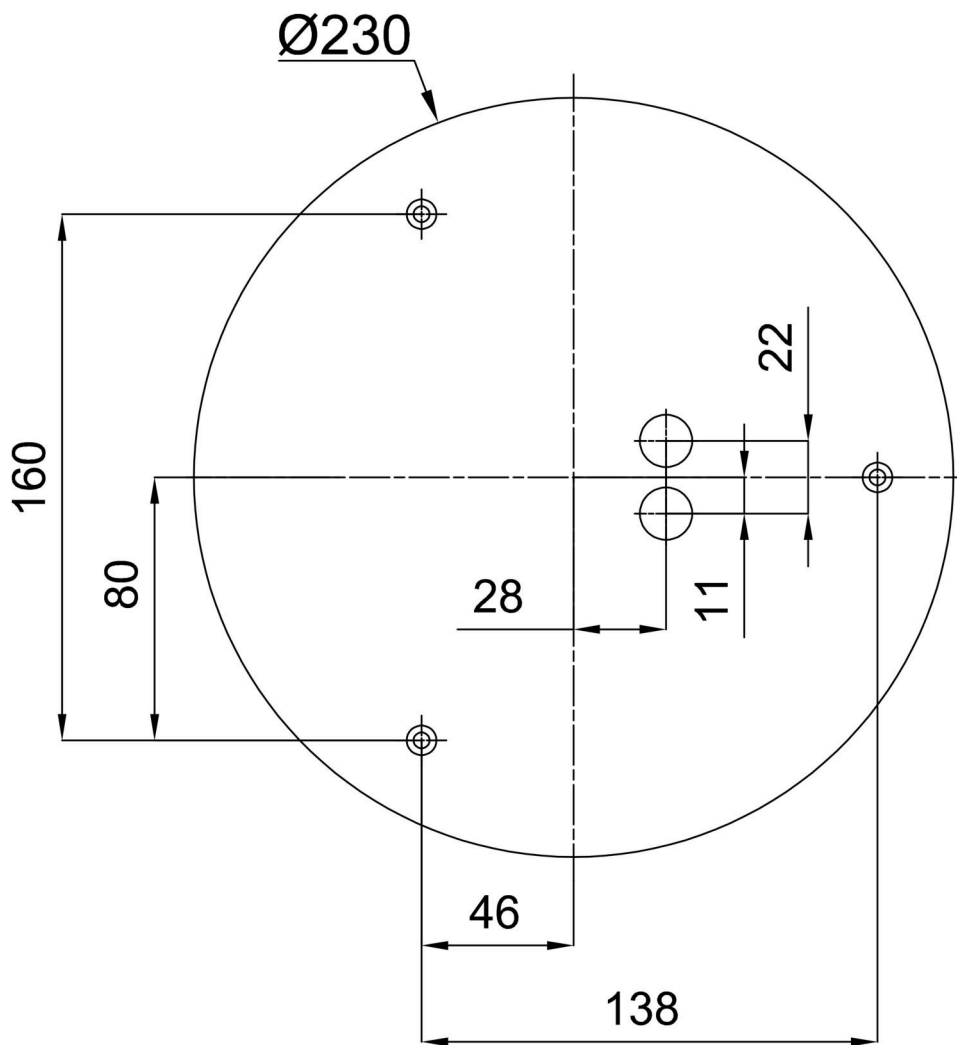

| | |
|--------------------|-----------------------------------|
| Arten von leuchten | Sensor |
| Befestigungsart | Aufbauleuchten |
| Basismaterial | Stahl |
| Schattenmaterial | dreischichtiges Glas TRIPLEX OPAL |
| Grundfarbe | Weiß Ral9003 |
| Schattenfarbe | Weiß |
| Schatten halten | Faltsystem |
| Montageort | Wand / Decke |
| Breite | 280 mm |
| Länge | 280 mm |
| Höhe | 105 mm |
| Durchmesser | ø 280 mm |
| Montageloch | 4xø5mm |
| Kabeldurchgang | 2xø16mm |
| Energieklasse | D |
| Schlagfestigkeit | IK01 |
| Betriebstemperatur | von -20°C bis +30°C |

Leuchtend

| | |
|--|--------------|
| Leuchtenlichtstrom | 1560 lm |
| Lichtstrom der quelle | 2230 lm |
| Leuchteneffizienz | 104 lm/W |
| Temperature | 3000 K |
| LED-Lebensdauer L80/B10 | 100000 Std. |
| CRI | Ra80 |
| MacAdam | 3 |
| Fotobiologische Sicherheit der Leuchte | Risk group 0 |

*Die Garantie für die Batterien gilt für 12 Monate ab Kaufdatum.

Einbaumaße:

Zusätzliches Sortiment:

Lampenschirm

| Produktcode | Name | Farbe | Beschreibung | Bild | Zeichnung |
|-------------|------|-------|--------------|---|-----------|
| 20010 | 022 | Weiß | |  | |