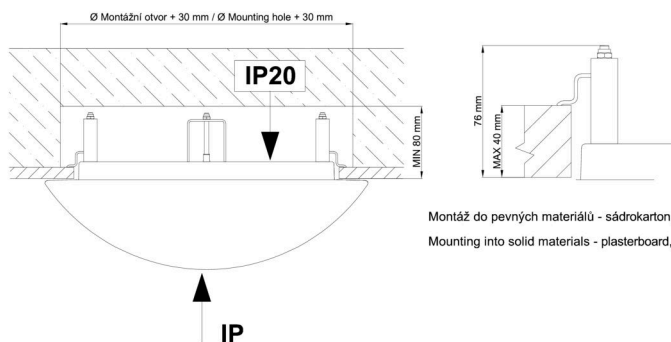

\*Die Garantie für die Batterien gilt für 12 Monate ab Kaufdatum.

Einbaumaße:

Svítlidlo nesmí být z horní strany zakryto izolací.  
Luminaire must not be covered with insulating matting.

Rozměry dutiny pro vestavné svítidlo [mm]:  
Dimensions of cavity for recessed luminaire [mm]: