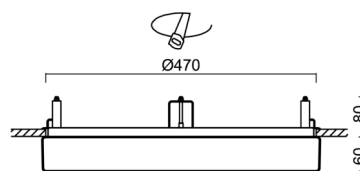

## Technisch

Arten von leuchten	Dimmbar
Befestigungsart	Halbeinbauleuchten
Basismaterial	Stahl
Schattenmaterial	opales Polymethylmethacrylat
Grundfarbe	Weiß Ral9003
Schattenfarbe	Weiß
Schatten halten	Faltsystem
Montageort	Wand / Decke
Breite	500 mm
Länge	500 mm
Höhe	68 mm
Durchmesser	ø 500 mm
Montageloch	keiner
Kabeldurchgang	2xø16mm
Energieklasse	D
Schlagfestigkeit	IK04
Betriebstemperatur	von -20°C bis +30°C