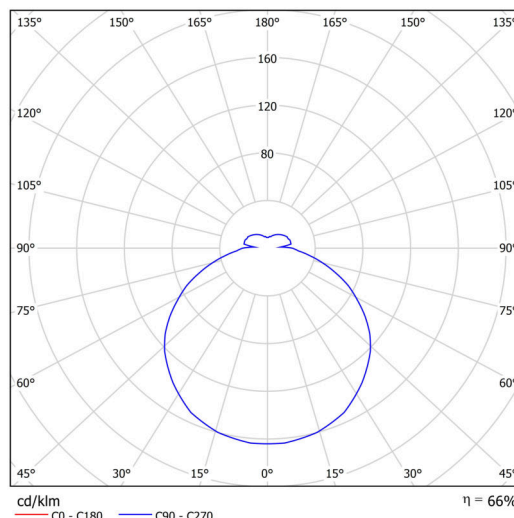

Leuchtdend

Leuchtenlichtstrom	5330 lm
Lichtstrom der quelle	8070 lm
Leuchteneffizienz	111 lm/W
Temperature	4000 K
LED-Lebensdauer L80/B10	100000 Std.
CRI	Ra80
MacAdam	3
Fotobiologische Sicherheit der Leuchte	Risk group 0