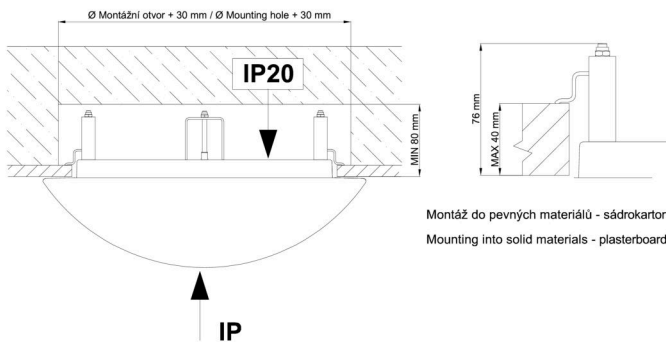

Arten von leuchten	Dimmbar
Befestigungsart	Halbeinbauleuchten
Basismaterial	Stahl
Schattenmaterial	opales Polymethylmethacrylat
Grundfarbe	Weiß Ral9003
Schattenfarbe	Weiß
Schatten halten	Faltsystem
Montageort	Wand / Decke
Breite	500 mm
Länge	500 mm
Höhe	68 mm
Durchmesser	ø 500 mm
Montageloch	keiner
Kabeldurchgang	2xø16mm
Energieklasse	D
Schlagfestigkeit	IK04
Betriebstemperatur	von -20°C bis +30°C

*Die Garantie für die Batterien gilt für 12 Monate ab Kaufdatum.

Einbaumaße:

Svítlidlo nesmí být z horní strany zakryto izolací.
Luminaire must not be covered with insulating matting.

Rozměry dutiny pro vestavné svítidlo [mm]:
Dimensions of cavity for recessed luminaire [mm]: