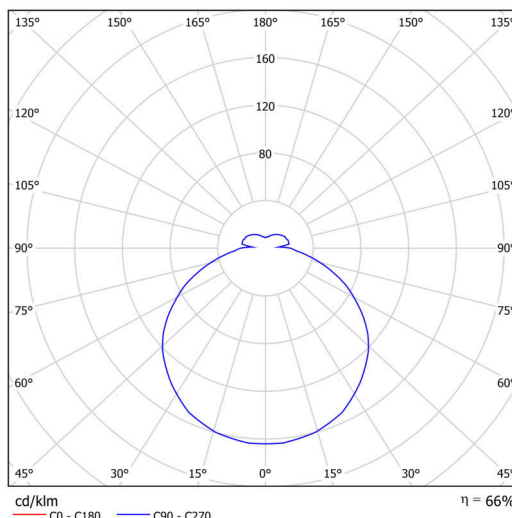

Leuchtdend

Leuchtenlichtstrom	3670 lm
Lichtstrom der quelle	5560 lm
Leuchteneffizienz	114 lm/W
Temperature	4000 K
LED-Lebensdauer L80/B10	100000 Std.
CRI	Ra80
MacAdam	3
Fotobiologische Sicherheit der Leuchte	Risk group 0