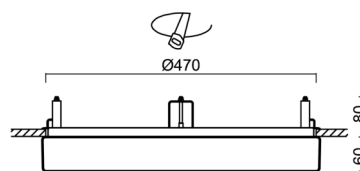

Arten von leuchten	Dimmbar
Befestigungsart	Halbeinbauleuchten
Basismaterial	Stahl
Schattenmaterial	opales Polymethylmethacrylat
Grundfarbe	Weiß Ral9003
Schattenfarbe	Weiß
Schatten halten	Faltsystem
Montageort	Wand / Decke
Breite	500 mm
Länge	500 mm
Höhe	68 mm
Durchmesser	ø 500 mm
Montageloch	keiner
Kabeldurchgang	2xø16mm
Energieklasse	D
Schlagfestigkeit	IK04
Betriebstemperatur	von -20°C bis +30°C

Elektrisch

Energieverbrauch	32 W
Schutz vor Eindringen	IP44
Steckdose	LED modul
Klemme	Schnappklemmenblock
Anzahl der Leuchte pro Spannungssicherung B10A	18 Stck
Anzahl der Leuchte pro Spannungssicherung B16A	28 Stck
Anzahl der Leuchte pro Spannungssicherung C10A	30 Stck
Anzahl der Leuchte pro Spannungssicherung C16A	46 Stck