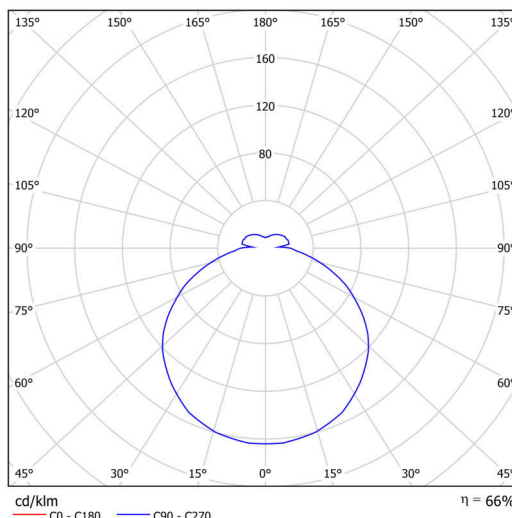

Leuchtdend

Leuchtenlichtstrom	5330 lm
Lichtstrom der quelle	8070 lm
Leuchteneffizienz	111 lm/W
Temperature	4000 K
LED-Lebensdauer L80/B10	100000 Std.
CRI	Ra80
MacAdam	3
Fotobiologische Sicherheit der Leuchte	Risk group 0