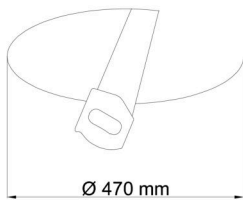

## Technisch

Arten von leuchten	Dimmbar
Befestigungsart	Halbeinbauleuchten
Basismaterial	Stahl
Schattenmaterial	opales Polycarbonat
Grundfarbe	Weiß Ral9003
Schattenfarbe	Weiß
Schatten halten	Faltsystem
Montageort	Wand / Decke
Breite	500 mm
Länge	500 mm
Höhe	85 mm
Durchmesser	Ø 500 mm
Montageloch	keiner
Kabeldurchgang	2xØ16mm
Energieklasse	D
Schlagfestigkeit	IK10
Betriebstemperatur	von -20°C bis +30°C

Eulum-Daten für Berechnungsprogramme sind unter [www.osmont.cz](http://www.osmont.cz) verfügbar.

Logistik

EAN	8591728076382
Gewicht NTTO	3.1 Kg
Gewicht BTTO	3.6 Kg
Anzahl kartons	1 Stck
Paketvolumen	0.047 m <sup>3</sup>
Paket 1 breite	0.51 m
Paket 1 länge	0.51 m
Paket 1 höhe	0.18 m
Garantie*	60 Monate

\*Die Garantie für die Batterien gilt für 12 Monate ab Kaufdatum.

Einbaumaße:

Svítidlo nesmí být z horní strany zakryto izolací.  
Luminaire must not be covered with insulating matting.

Rozměry dutiny pro vestavné svítidlo [mm]:  
Dimensions of cavity for recessed luminaire [mm]: