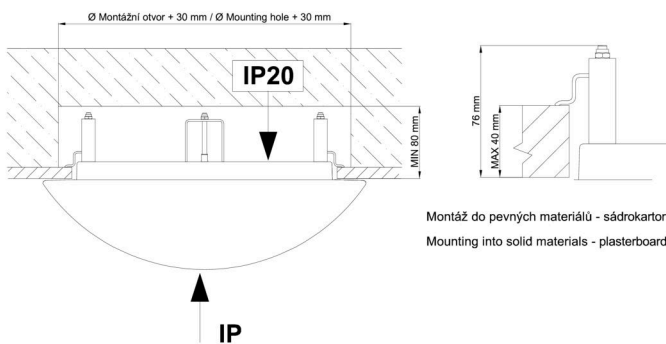

## Technisch

Arten von leuchten	Dimmbar
Befestigungsart	Halbeinbauleuchten
Basismaterial	Stahl
Schattenmaterial	opales Polycarbonat
Grundfarbe	Weiß Ral9003
Schattenfarbe	Weiß
Schatten halten	Faltsystem
Montageort	Wand / Decke
Breite	500 mm
Länge	500 mm
Höhe	85 mm
Durchmesser	Ø 500 mm
Montageloch	keiner
Kabeldurchgang	2xØ16mm
Energieklasse	D
Schlagfestigkeit	IK10
Betriebstemperatur	von -20°C bis +30°C

\*Die Garantie für die Batterien gilt für 12 Monate ab Kaufdatum.

Einbaumaße:

Svítidlo nesmí být z horní strany zakryto izolací.  
Luminaire must not be covered with insulating matting.

Rozměry dutiny pro vestavné svítidlo [mm]:  
Dimensions of cavity for recessed luminaire [mm]: