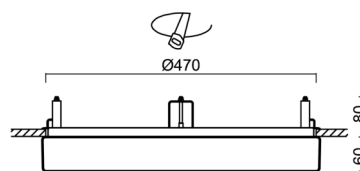

## Technisch

Arten von leuchten	Dimmbar
Befestigungsart	Halbeinbauleuchten
Basismaterial	Stahl
Schattenmaterial	opales Polycarbonat
Grundfarbe	Weiß Ral9003
Schattenfarbe	Weiß
Schatten halten	Faltsystem
Montageort	Wand / Decke
Breite	500 mm
Länge	500 mm
Höhe	85 mm
Durchmesser	Ø 500 mm
Montageloch	keiner
Kabeldurchgang	2xØ16mm
Energieklasse	D
Schlagfestigkeit	IK10
Betriebstemperatur	von -20°C bis +30°C