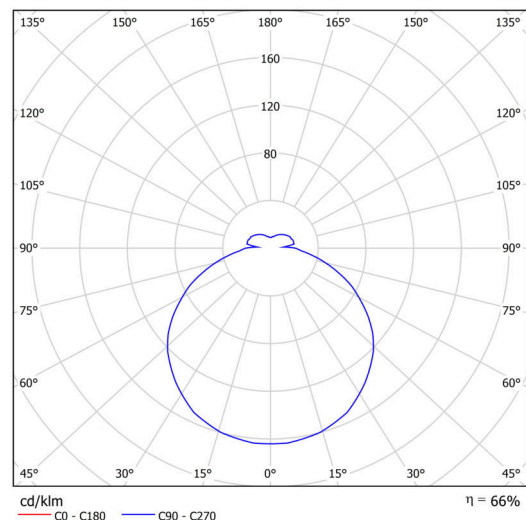

Leuchtdend

Leuchtenlichtstrom	3670 lm
Lichtstrom der quelle	5560 lm
Leuchteneffizienz	114 lm/W
Temperature	4000 K
LED-Lebensdauer L80/B10	100000 Std.
CRI	Ra80
MacAdam	3
Fotobiologische Sicherheit der Leuchte	Risk group 0