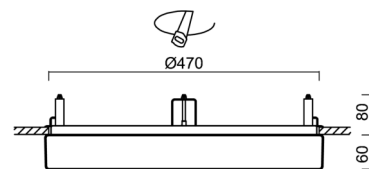

Technisch

Arten von leuchten	Dimmbar
Befestigungsart	Halbeinbauleuchten
Basismaterial	Stahl
Schattenmaterial	opales Polycarbonat
Grundfarbe	Weiß Ral9003
Schattenfarbe	Weiß
Schatten halten	Faltsystem
Montageort	Wand / Decke
Breite	500 mm
Länge	500 mm
Höhe	68 mm
Durchmesser	ø 500 mm
Montageloch	keiner
Kabeldurchgang	2xø16mm
Energieklasse	D
Schlagfestigkeit	IK10
Betriebstemperatur	von -20°C bis +30°C

Elektrisch

Energieverbrauch	32 W
Schutz vor Eindringen	IP44
Steckdose	LED modul
Klemme	Schnappklemmenblock
Anzahl der Leuchte pro Spannungssicherung B10A	18 Stck
Anzahl der Leuchte pro Spannungssicherung B16A	28 Stck
Anzahl der Leuchte pro Spannungssicherung C10A	30 Stck
Anzahl der Leuchte pro Spannungssicherung C16A	46 Stck