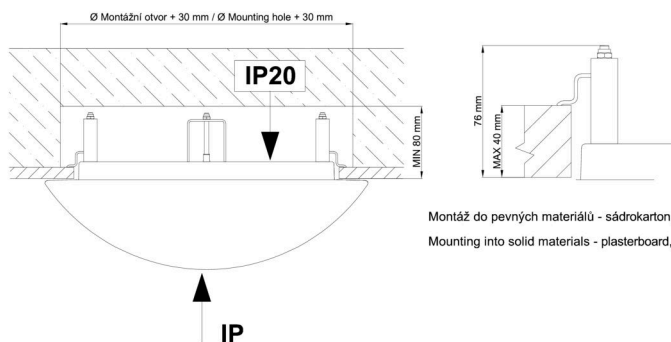

Technisch

Arten von leuchten	Dimmbar
Befestigungsart	Halbeinbauleuchten
Basismaterial	Stahl
Schattenmaterial	opales Polycarbonat
Grundfarbe	Weiß Ral9003
Schattenfarbe	Weiß
Schatten halten	Faltsystem
Montageort	Wand / Decke
Breite	500 mm
Länge	500 mm
Höhe	68 mm
Durchmesser	ø 500 mm
Montageloch	keiner
Kabeldurchgang	2xø16mm
Energieklasse	D
Schlagfestigkeit	IK10
Betriebstemperatur	von -20°C bis +30°C

*Die Garantie für die Batterien gilt für 12 Monate ab Kaufdatum.

Einbaumaße:

Svítlidlo nesmí být z horní strany zakryto izolací.
Luminaire must not be covered with insulating matting.

Rozměry dutiny pro vestavné svítidlo [mm]:
Dimensions of cavity for recessed luminaire [mm]: