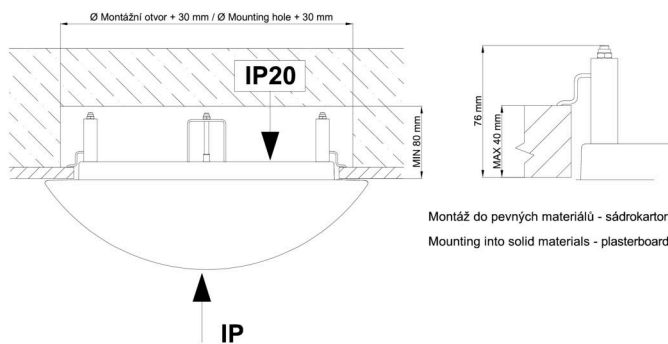

Technisch

Arten von leuchten	Dimmbar
Befestigungsart	Halbeinbauleuchten
Basismaterial	Stahl
Schattenmaterial	opales Polymethylmethacrylat
Grundfarbe	Weiß Ral9003
Schattenfarbe	Weiß
Schatten halten	Faltsystem
Montageort	Wand / Decke
Breite	500 mm
Länge	500 mm
Höhe	68 mm
Durchmesser	ø 500 mm
Montageloch	keiner
Kabeldurchgang	2xø16mm
Energieklasse	D
Schlagfestigkeit	IK04
Betriebstemperatur	von -20°C bis +30°C

*Die Garantie für die Batterien gilt für 12 Monate ab Kaufdatum.

Einbaumaße:

Svítlidlo nesmí být z horní strany zakryto izolací.
Luminaire must not be covered with insulating matting.

Rozměry dutiny pro vestavné svítidlo [mm]:
Dimensions of cavity for recessed luminaire [mm]: