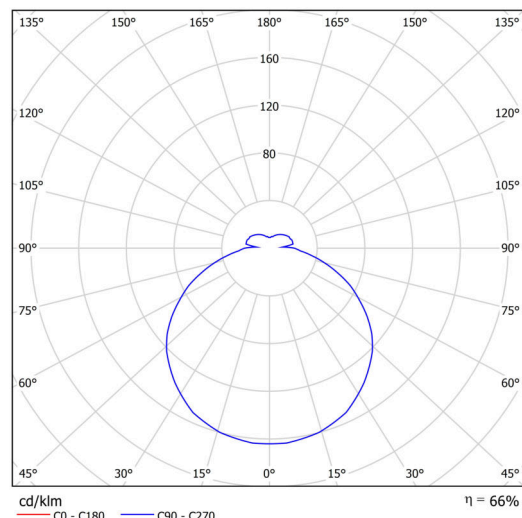

Leuchtdend

Leuchtenlichtstrom	5110 lm
Lichtstrom der quelle	7740 lm
Leuchteneffizienz	106 lm/W
Temperature	3000 K
LED-Lebensdauer L80/B10	100000 Std.
CRI	Ra80
MacAdam	3
Fotobiologische Sicherheit der Leuchte	Risk group 0