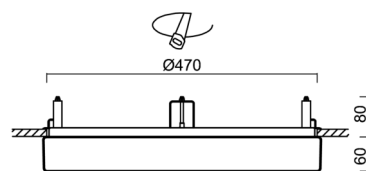

Technisch

Arten von leuchten	Dimmbar
Befestigungsart	Halbeinbauleuchten
Basismaterial	Stahl
Schattenmaterial	opales Polymethylmethacrylat
Grundfarbe	Weiß Ral9003
Schattenfarbe	Weiß
Schatten halten	Faltsystem
Montageort	Wand / Decke
Breite	500 mm
Länge	500 mm
Höhe	68 mm
Durchmesser	ø 500 mm
Montageloch	keiner
Kabeldurchgang	2xø16mm
Energieklasse	D
Schlagfestigkeit	IK04
Betriebstemperatur	von -20°C bis +30°C

Elektrisch

Energieverbrauch	48 W
Schutz vor Eindringen	IP44
Steckdose	LED modul
Klemme	Schnappklemmenblock
Anzahl der Leuchte pro Spannungssicherung B10A	13 Stck
Anzahl der Leuchte pro Spannungssicherung B16A	21 Stck
Anzahl der Leuchte pro Spannungssicherung C10A	21 Stck
Anzahl der Leuchte pro Spannungssicherung C16A	35 Stck