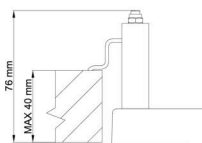

Technisch

Arten von leuchten	Dimmbar
Befestigungsart	Halbeinbauleuchten
Basismaterial	Stahl
Schattenmaterial	opales Polycarbonat
Grundfarbe	Weiß Ral9003
Schattenfarbe	Weiß
Schatten halten	Faltsystem
Montageort	Wand / Decke
Breite	500 mm
Länge	500 mm
Höhe	68 mm
Durchmesser	Ø 500 mm
Montageloch	keiner
Kabeldurchgang	2xØ16mm
Energieklasse	D
Schlagfestigkeit	IK10
Betriebstemperatur	von -20°C bis +30°C

*Die Garantie für die Batterien gilt für 12 Monate ab Kaufdatum.

Einbaumaße:

Svítlidlo nesmí být z horní strany zakryto izolací.
Luminaire must not be covered with insulating matting.

Rozměry dutiny pro vestavné svítidlo [mm]:
Dimensions of cavity for recessed luminaire [mm]: