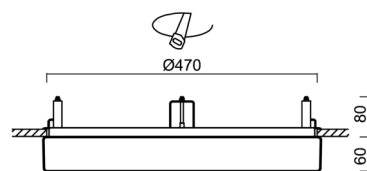

Technisch

Arten von leuchten	Dimmbar
Befestigungsart	Halbeinbauleuchten
Basismaterial	Stahl
Schattenmaterial	opales Polycarbonat
Grundfarbe	Weiß Ral9003
Schattenfarbe	Weiß
Schatten halten	Faltsystem
Montageort	Wand / Decke
Breite	500 mm
Länge	500 mm
Höhe	68 mm
Durchmesser	Ø 500 mm
Montageloch	keiner
Kabeldurchgang	2xØ16mm
Energieklasse	D
Schlagfestigkeit	IK10
Betriebstemperatur	von -20°C bis +30°C

Elektrisch

Energieverbrauch	32 W
Schutz vor Eindringen	IP44
Steckdose	LED modul
Klemme	Schnappklemmenblock
Anzahl der Leuchte pro Spannungssicherung B10A	18 Stck
Anzahl der Leuchte pro Spannungssicherung B16A	28 Stck
Anzahl der Leuchte pro Spannungssicherung C10A	30 Stck
Anzahl der Leuchte pro Spannungssicherung C16A	46 Stck