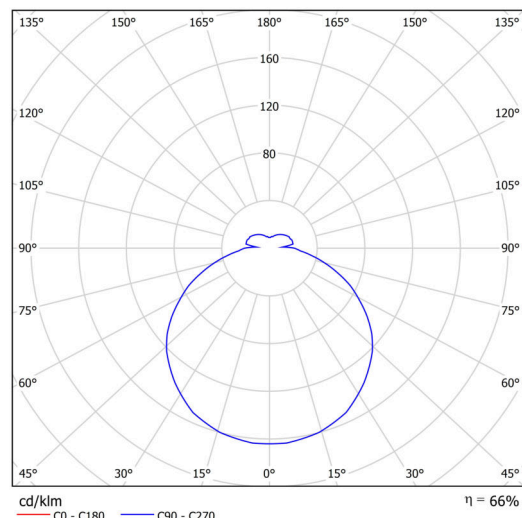

Leuchtdend

Leuchtenlichtstrom	3520 lm
Lichtstrom der quelle	5330 lm
Leuchteneffizienz	110 lm/W
Temperature	3000 K
LED-Lebensdauer L80/B10	100000 Std.
CRI	Ra80
MacAdam	3
Fotobiologische Sicherheit der Leuchte	Risk group 0