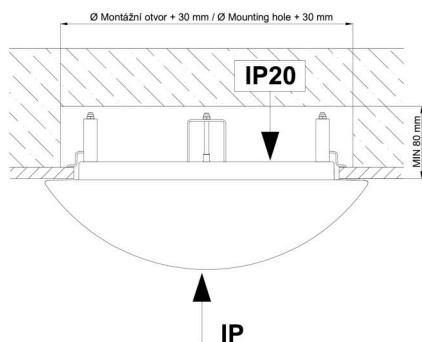

Technisch

Arten von leuchten	Dimmbar
Befestigungsart	Halbeinbauleuchten
Basismaterial	Stahl
Schattenmaterial	opales Polycarbonat
Grundfarbe	Weiß Ral9003
Schattenfarbe	Weiß
Schatten halten	Faltsystem
Montageort	Wand / Decke
Breite	500 mm
Länge	500 mm
Höhe	68 mm
Durchmesser	Ø 500 mm
Montageloch	keiner
Kabeldurchgang	2xØ16mm
Energieklasse	D
Schlagfestigkeit	IK10
Betriebstemperatur	von -20°C bis +30°C

Eulum-Daten für Berechnungsprogramme sind unter www.osmont.cz verfügbar.

Logistik

EAN	8591728076078
Gewicht NTTO	3.1 Kg
Gewicht BTTO	3.6 Kg
Anzahl kartons	1 Stck
Paketvolumen	0.047 m ³
Paket 1 breite	0.51 m
Paket 1 länge	0.51 m
Paket 1 höhe	0.18 m
Garantie*	60 Monate

*Die Garantie für die Batterien gilt für 12 Monate ab Kaufdatum.

Einbaumaße:

Svítlidlo nesmí být z horní strany zakryto izolací.
Luminaire must not be covered with insulating matting.

Rozměry dutiny pro vestavné svítidlo [mm]:
Dimensions of cavity for recessed luminaire [mm]: