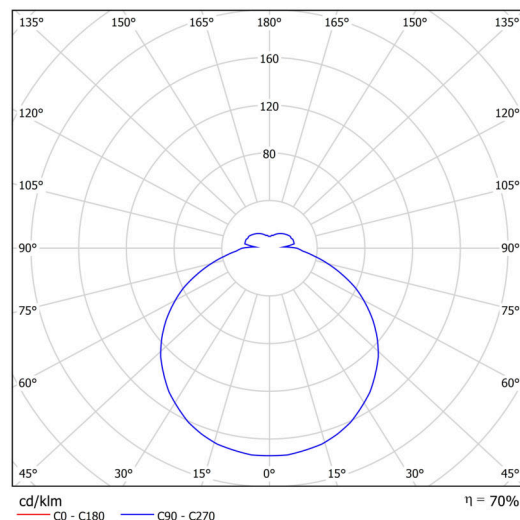

Leuchtend

Leuchtenlichtstrom	3690 lm
Lichtstrom der quelle	5270 lm
Leuchteneffizienz	108 lm/W
Temperature	4000 K
LED-Lebensdauer L80/B10	100000 Std.
CRI	Ra80
MacAdam	3
Fotobiologische Sicherheit der Leuchte	Risk group 0