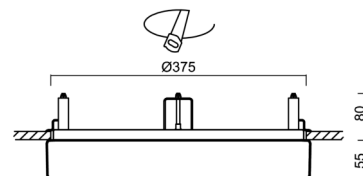

## Technisch

Arten von leuchten	Corridor
Befestigungsart	Halbeinbauleuchten
Basismaterial	Stahl
Schattenmaterial	opales Polymethylmethacrylat
Grundfarbe	Weiß Ral9003
Schattenfarbe	Weiß
Schatten halten	Faltsystem
Montageort	Wand / Decke
Breite	400 mm
Länge	400 mm
Höhe	64 mm
Durchmesser	ø 400 mm
Montageloch	keiner
Kabeldurchgang	2xø16mm
Energieklasse	D
Schlagfestigkeit	IK04
Betriebstemperatur	von -20°C bis +30°C