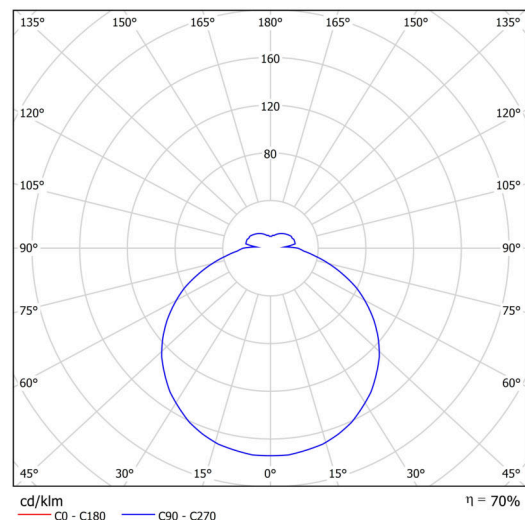

Leuchtdend

Leuchtenlichtstrom	2740 lm
Lichtstrom der quelle	3910 lm
Leuchteneffizienz	114 lm/W
Temperature	4000 K
LED-Lebensdauer L80/B10	100000 Std.
CRI	Ra80
MacAdam	3
Fotobiologische Sicherheit der Leuchte	Risk group 0