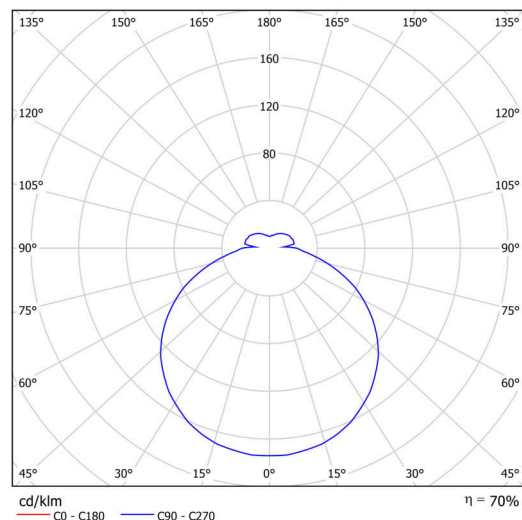

Leuchtend

Leuchtenlichtstrom	2740 lm
Lichtstrom der quelle	3910 lm
Leuchteneffizienz	114 lm/W
Temperature	4000 K
LED-Lebensdauer L80/B10	100000 Std.
CRI	Ra80
MacAdam	3
Fotobiologische Sicherheit der Leuchte	Risk group 0