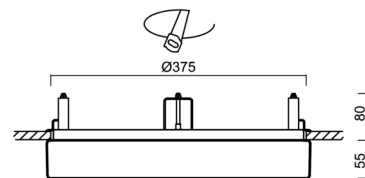

Arten von leuchten	Sensor
Befestigungsart	Halbeinbauleuchten
Basismaterial	Stahl
Schattenmaterial	opales Polymethylmethacrylat
Grundfarbe	Weiß Ral9003
Schattenfarbe	Weiß
Schatten halten	Faltsystem
Montageort	Wand / Decke
Breite	400 mm
Länge	400 mm
Höhe	64 mm
Durchmesser	ø 400 mm
Montageloch	keiner
Kabeldurchgang	2xø16mm
Energieklasse	D
Schlagfestigkeit	IK04
Betriebstemperatur	von -20°C bis +30°C

Eulum-Daten für Berechnungsprogramme sind unter www.osmont.cz verfügbar.

Logistik

EAN	8591728075316
Gewicht NTTO	2.2 Kg
Gewicht BTTO	2.6 Kg
Anzahl kartons	1 Stck
Paketvolumen	0.031 m ³
Paket 1 breite	0.41 m
Paket 1 länge	0.42 m
Paket 1 höhe	0.18 m
Garantie*	60 Monate