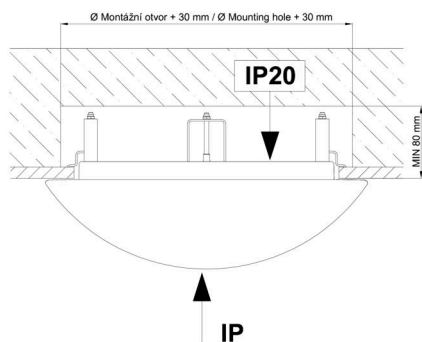

Arten von leuchten	Sensor
Befestigungsart	Halbeinbauleuchten
Basismaterial	Stahl
Schattenmaterial	opales Polymethylmethacrylat
Grundfarbe	Weiß Ral9003
Schattenfarbe	Weiß
Schatten halten	Faltsystem
Montageort	Wand / Decke
Breite	400 mm
Länge	400 mm
Höhe	64 mm
Durchmesser	ø 400 mm
Montageloch	keiner
Kabeldurchgang	2xø16mm
Energieklasse	D
Schlagfestigkeit	IK04
Betriebstemperatur	von -20°C bis +30°C

Eulum-Daten für Berechnungsprogramme sind unter www.osmont.cz verfügbar.

Logistik

EAN	8591728075316
Gewicht NTTO	2.2 Kg
Gewicht BTTO	2.6 Kg
Anzahl kartons	1 Stck
Paketvolumen	0.031 m ³
Paket 1 breite	0.41 m
Paket 1 länge	0.42 m
Paket 1 höhe	0.18 m
Garantie*	60 Monate

*Die Garantie für die Batterien gilt für 12 Monate ab Kaufdatum.

Einbaumaße:

Svítlidlo nesmí být z horní strany zakryto izolací.
Luminaire must not be covered with insulating matting.

Rozměry dutiny pro vestavné svítidlo [mm]:
Dimensions of cavity for recessed luminaire [mm]: