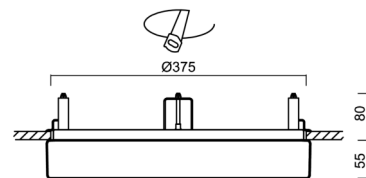

## Technisch

Arten von leuchten	Notfall kombiniert
Befestigungsart	Halbeinbauleuchten
Basismaterial	Stahl
Schattenmaterial	opales Polycarbonat
Grundfarbe	Weiß Ral9003
Schattenfarbe	Weiß
Schatten halten	Faltsystem
Montageort	Wand / Decke
Breite	400 mm
Länge	400 mm
Höhe	64 mm
Durchmesser	ø 400 mm
Montageloch	keiner
Kabeldurchgang	2xø16mm
Energieklasse	D
Schlagfestigkeit	IK10
Betriebstemperatur	von -20°C bis +30°C