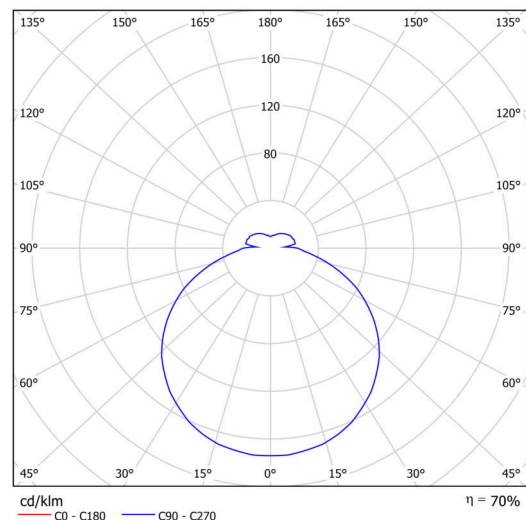

Leuchtend

Leuchtenlichtstrom	3690 lm
Lichtstrom der quelle	5270 lm
Lichtstrom der Lichtquelle im Notbetrieb	150 lm
Leuchteneffizienz	108 lm/W
Temperature	4000 K
LED-Lebensdauer L80/B10	100000 Std.
CRI	Ra80
MacAdam	3