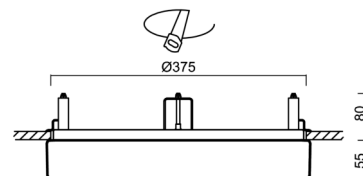

## Technisch

Arten von leuchten	Dimmbar
Befestigungsart	Halbeinbauleuchten
Basismaterial	Stahl
Schattenmaterial	opales Polymethylmethacrylat
Grundfarbe	Weiß Ral9003
Schattenfarbe	Weiß
Schatten halten	Faltsystem
Montageort	Wand / Decke
Breite	400 mm
Länge	400 mm
Höhe	64 mm
Durchmesser	ø 400 mm
Montageloch	keiner
Kabeldurchgang	2xø16mm
Energieklasse	D
Schlagfestigkeit	IK04
Betriebstemperatur	von -20°C bis +30°C