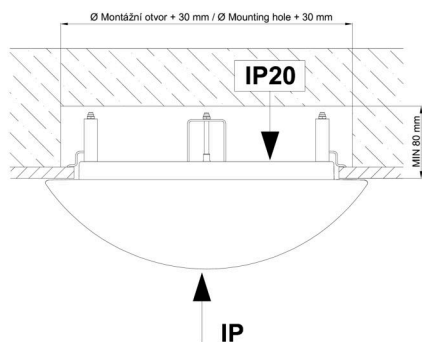

## Technisch

Arten von leuchten	Dimmbar
Befestigungsart	Halbeinbauleuchten
Basismaterial	Stahl
Schattenmaterial	opales Polymethylmethacrylat
Grundfarbe	Weiß Ral9003
Schattenfarbe	Weiß
Schatten halten	Faltsystem
Montageort	Wand / Decke
Breite	400 mm
Länge	400 mm
Höhe	64 mm
Durchmesser	ø 400 mm
Montageloch	keiner
Kabeldurchgang	2xø16mm
Energieklasse	D
Schlagfestigkeit	IK04
Betriebstemperatur	von -20°C bis +30°C

Eulum-Daten für Berechnungsprogramme sind unter [www.osmont.cz](http://www.osmont.cz) verfügbar.

Logistik

EAN	8591728074883
Gewicht NTTO	2 Kg
Gewicht BTTO	2.4 Kg
Anzahl kartons	1 Stck
Paketvolumen	0.031 m <sup>3</sup>
Paket 1 breite	0.41 m
Paket 1 länge	0.42 m
Paket 1 höhe	0.18 m
Garantie*	60 Monate

\*Die Garantie für die Batterien gilt für 12 Monate ab Kaufdatum.

Einbaumaße:

Svítlidlo nesmí být z horní strany zakryto izolací.  
Luminaire must not be covered with insulating matting.

Rozměry dutiny pro vestavné svítidlo [mm]:  
Dimensions of cavity for recessed luminaire [mm]: