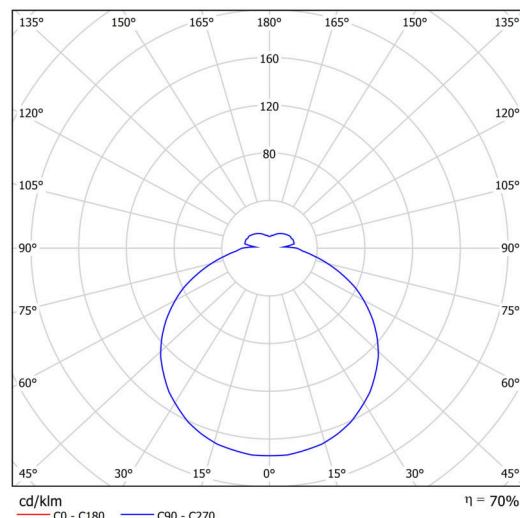

Leuchtdend

Leuchtenlichtstrom	2630 lm
Lichtstrom der quelle	3750 lm
Leuchteneffizienz	109 lm/W
Temperature	3000 K
LED-Lebensdauer L80/B10	100000 Std.
CRI	Ra80
MacAdam	3
Fotobiologische Sicherheit der Leuchte	Risk group 0