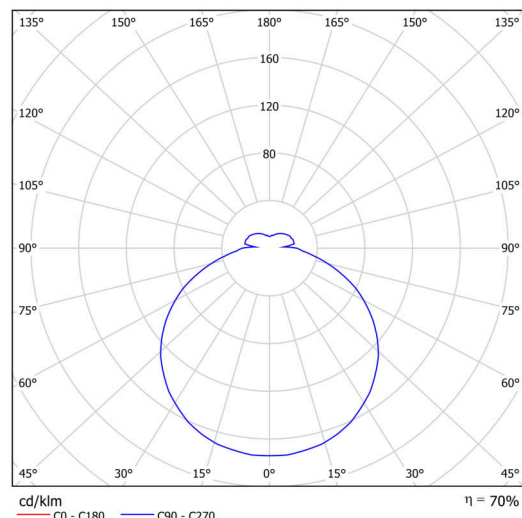

Leuchtdend

Leuchtenlichtstrom	2630 lm
Lichtstrom der quelle	3750 lm
Leuchteneffizienz	109 lm/W
Temperature	3000 K
LED-Lebensdauer L80/B10	100000 Std.
CRI	Ra80
MacAdam	3
Fotobiologische Sicherheit der Leuchte	Risk group 0