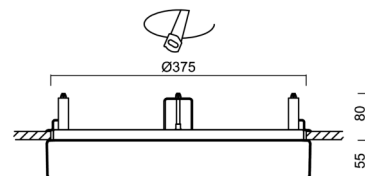

## Technisch

Arten von leuchten	Klassisch on/off
Befestigungsart	Halbeinbauleuchten
Basismaterial	Stahl
Schattenmaterial	opales Polymethylmethacrylat
Grundfarbe	Weiß Ral9003
Schattenfarbe	Weiß
Schatten halten	Faltsystem
Montageort	Wand / Decke
Breite	400 mm
Länge	400 mm
Höhe	64 mm
Durchmesser	ø 400 mm
Montageloch	keiner
Kabeldurchgang	2xø16mm
Energieklasse	D
Schlagfestigkeit	IK04
Betriebstemperatur	von -20°C bis +30°C