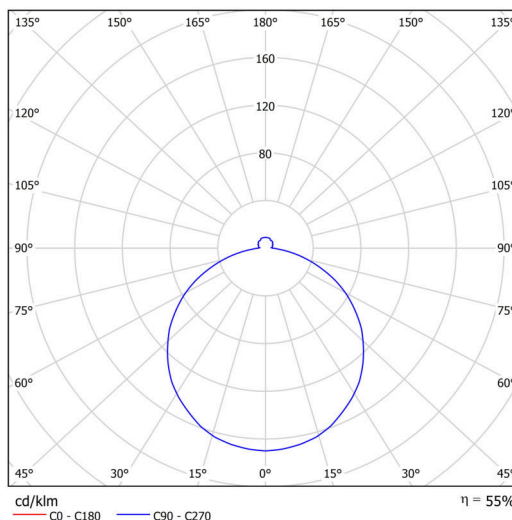

Leuchtend

Leuchtenlichtstrom	2060 lm
Lichtstrom der quelle	3750 lm
Leuchteneffizienz	85 lm/W
Temperature	3000 K
LED-Lebensdauer L80/B10	100000 Std.
CRI	Ra80
MacAdam	3
Fotobiologische Sicherheit der Leuchte	Risk group 0