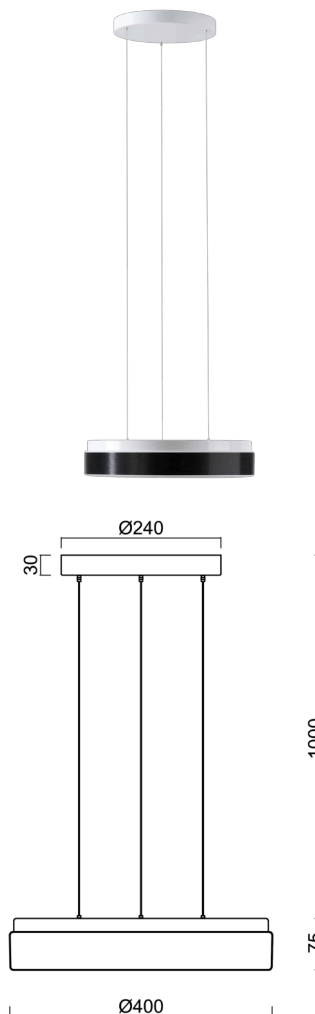

DELIA LEC2

LED-1L16E500ZLEN83/PM23C/L100 DALI 3K#

WWW.OSMONT.CZ

DELIA LEC2

Produktcode: DEL69409

Art: LED-1L16E500ZLEN83/PM23C/L100 DALI 3K#

Kurzbeschreibung der leuchte: Weiß Farbel Pendelleuchte
LED-Leuchte DALI | PMMA-Schirm mit schwarzem Zierstreifen
steel wire pendant (SELV, cableless) 100 cm |

Technisch

Arten von leuchten	Dimmbar
Befestigungsart	Aufgehängt – SELV-Draht (kabellos)
Basismaterial	Stahl
Schattenmaterial	opales Polymethylmethacrylat
Grundfarbe	Weiß Ral9003
Schattenfarbe	Weiß schwarz
Schatten halten	Faltsystem
Montageort	Decke
Breite	400 mm
Länge	400 mm
Höhe	80 mm
Durchmesser	ø 400 mm
Scharnierlänge	1000 mm
Montageloch	3xø5mm
Kabeldurchgang	2xø16mm
Energieklasse	D
Schlagfestigkeit	IK04
Betriebstemperatur	von -20°C bis +30°C

Elektrisch

Energieverbrauch	24 W
Schutz vor Eindringen	IP40
Steckdose	LED modul
Klemme	Schnappklemmenblock
Anzahl der Leuchte pro Spannungssicherung B10A	31 Stck
Anzahl der Leuchte pro Spannungssicherung B16A	50 Stck
Anzahl der Leuchte pro Spannungssicherung C10A	52 Stck
Anzahl der Leuchte pro Spannungssicherung C16A	85 Stck

Leuchtend

Leuchtenlichtstrom	2060 lm
Lichtstrom der quelle	3750 lm
Leuchteneffizienz	85 lm/W
Temperature	3000 K
LED-Lebensdauer L80/B10	100000 Std.
CRI	Ra80
MacAdam	3
Fotobiologische Sicherheit der Leuchte	Risk group 0