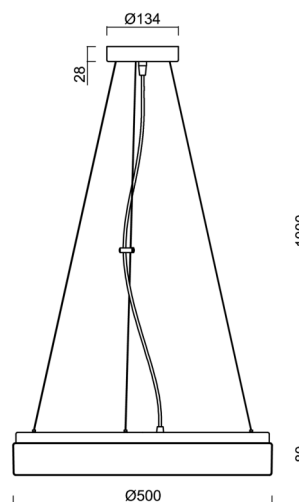

DELIA L3

LED-1L20EMP1050ZLN94/PM24/L100 B 3K##

WWW.OSMONT.CZ

DELIA L3

Produktcode: DEL68438

Art: LED-1L20EMP1050ZLN94/PM24/L100 B 3K##

Kurzbeschreibung der leuchte: Weiß Farbel Pendelleuchte
LED-Leuchte EIN/AUS | Multipower-Treiber | PMMA-Schirm |
Stahlseile Anhänger (mit Zuleitung) 100 cm |

Technisch

Arten von leuchten	Klassisch on/off
Befestigungsart	Aufgehängt - Draht
Basismaterial	Stahl
Schattenmaterial	opales Polymethylmethacrylat
Grundfarbe	Weiß Ral9003
Schattenfarbe	Weiß
Schatten halten	Faltsystem
Montageort	Decke
Breite	500 mm
Länge	500 mm
Höhe	85 mm
Durchmesser	ø 500 mm
Scharnierlänge	1000 mm
Montageloch	2xø5mm
Kabeldurchgang	2xø16mm
Energieklasse	D
Schlagfestigkeit	IK04
Betriebstemperatur	von -20°C bis +30°C

Elektrisch

Energieverbrauch	48 W
Schutz vor Eindringen	IP40
Steckdose	LED modul
Klemme	Schnappklemmenblock
Anzahl der Leuchte pro Spannungssicherung B10A	26 Stck
Anzahl der Leuchte pro Spannungssicherung B16A	40 Stck
Anzahl der Leuchte pro Spannungssicherung C10A	30 Stck
Anzahl der Leuchte pro Spannungssicherung C16A	48 Stck