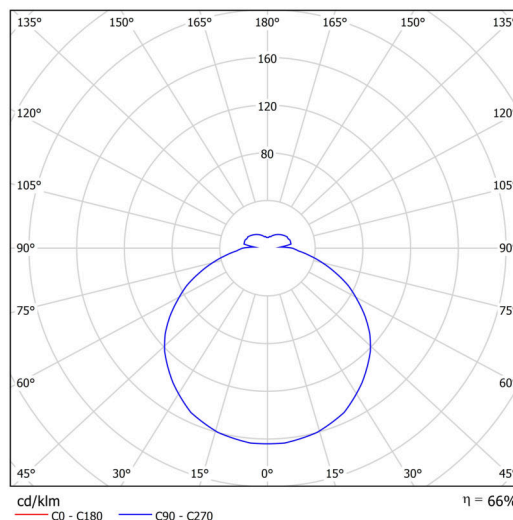

Leuchtend

Leuchtenlichtstrom	5110 lm
Lichtstrom der quelle	7740 lm
Leuchteneffizienz	106 lm/W
Temperature	3000 K
LED-Lebensdauer L80/B10	100000 Std.
CRI	Ra80
MacAdam	3
Fotobiologische Sicherheit der Leuchte	Risk group 0