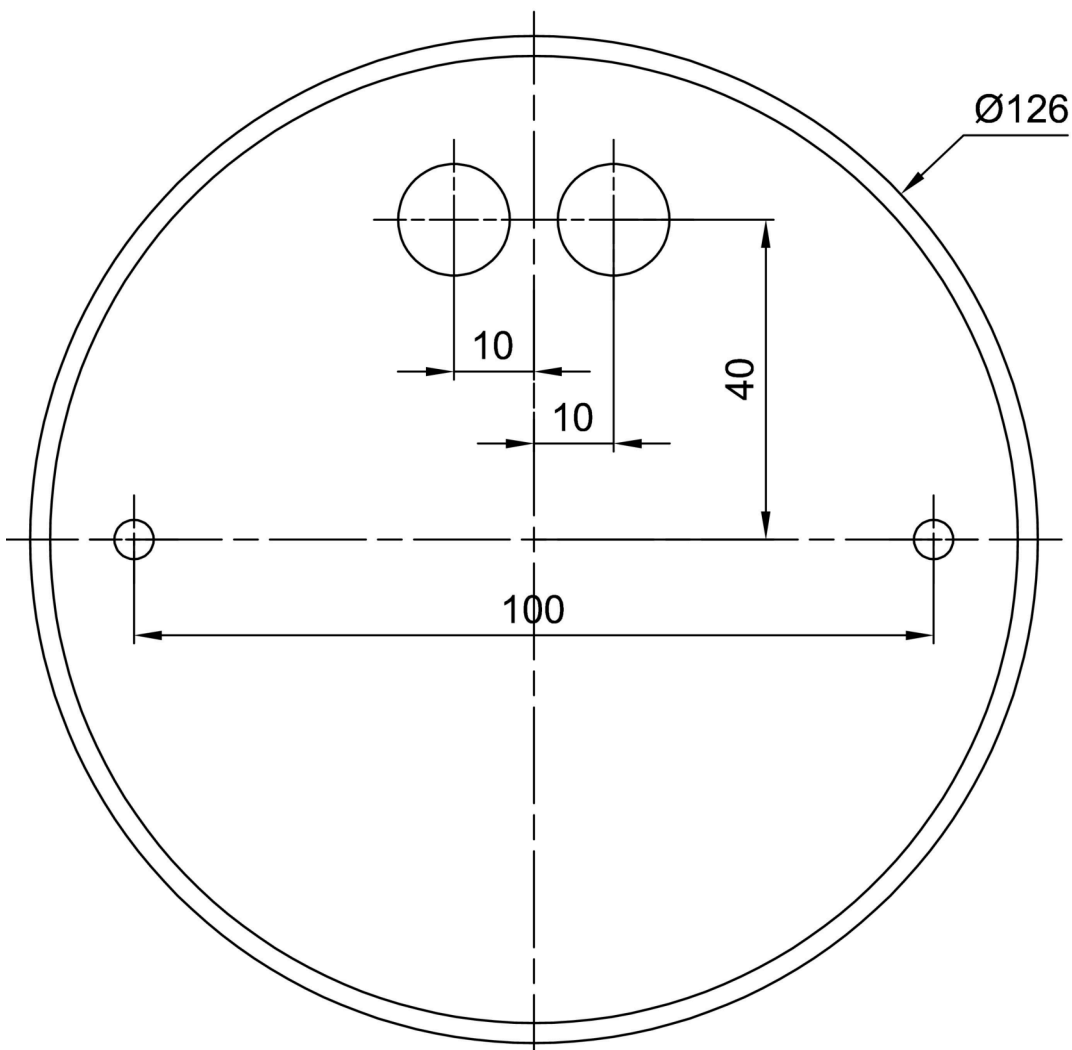

Multipower

*Möglichkeit der Leistungseinstellung durch den Benutzer (DIP-Schalter an der Stromquelle).

I [mA]	700	600	500	400	
[%]	100	86	71	57	

Logistik

EAN	8591728160647
Garantie*	60 Monate

*Die Garantie für die Batterien gilt für 12 Monate ab Kaufdatum.

Einbaumaße: