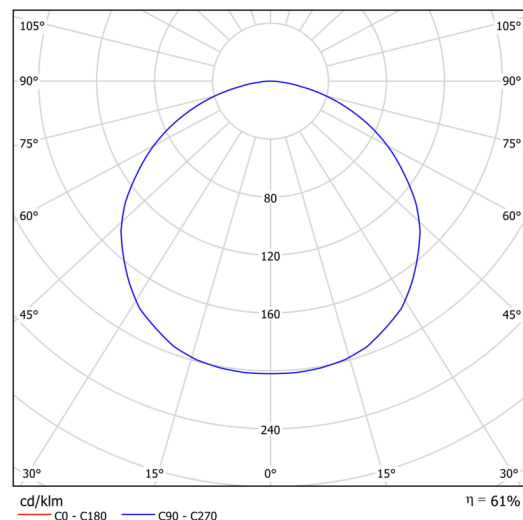

Leuchtende Daten

Leuchtenlichtstrom	3210 lm
Lichtstrom der quelle	5270 lm
Chromatizitätstemperatur	4000 K
LED-Lebensdauer L80/B10	100000 Std.
CRI	Ra80
MacAdam	3
Fotobiologische Sicherheit der Leuchte	Risk group 0

Eulum-Daten für Berechnungsprogramme sind unter www.osmont.cz verfügbar.