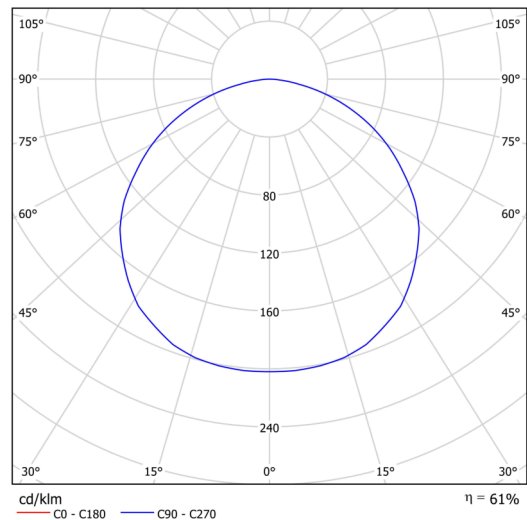

Leuchtende Daten

Leuchtenlichtstrom	3080 lm
Lichtstrom der quelle	5050 lm
Chromatizitätstemperatur	3000 K
LED-Lebensdauer L80/B10	100000 Std.
CRI	Ra80
MacAdam	3
Fotobiologische Sicherheit der Leuchte	Risk group 0

Eulum-Daten für Berechnungsprogramme sind unter www.osmont.cz verfügbar.