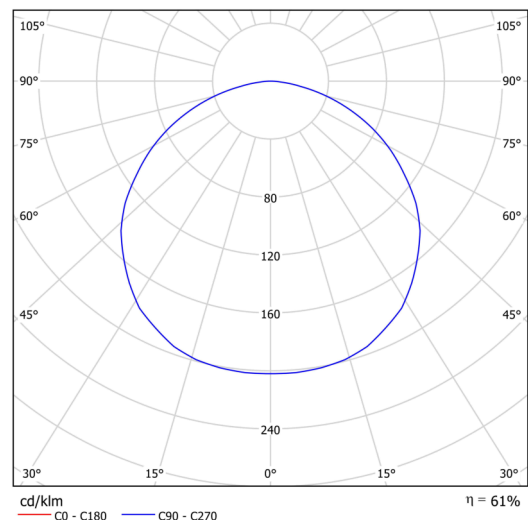

Leuchtende Daten

Leuchtenlichtstrom	3080 lm
Lichtstrom der quelle	5050 lm
Chromatizitätstemperatur	3000 K
LED-Lebensdauer L80/B10	100000 Std.
CRI	Ra80
MacAdam	3
Fotobiologische Sicherheit der Leuchte	Risk group 0

Eulum-Daten für Berechnungsprogramme sind unter www.osmont.cz verfügbar.