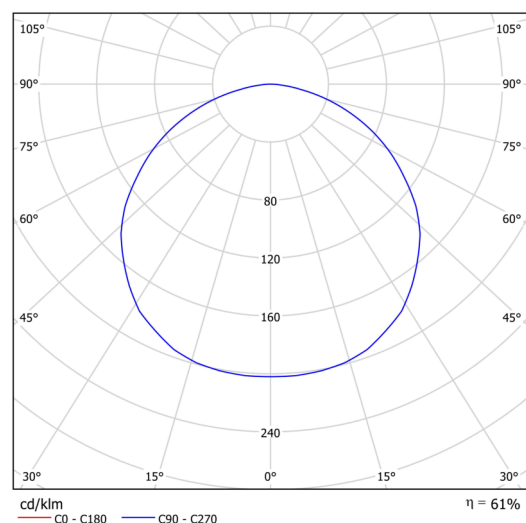

Leuchtende Daten

Leuchtenlichtstrom	3080 lm
Lichtstrom der quelle	5050 lm
Chromatizitätstemperatur	3000 K
LED-Lebensdauer L80/B10	100000 Std.
CRI	Ra80
MacAdam	3
Fotobiologische Sicherheit der Leuchte	Risk group 0

Eulum-Daten für Berechnungsprogramme sind unter www.osmont.cz verfügbar.