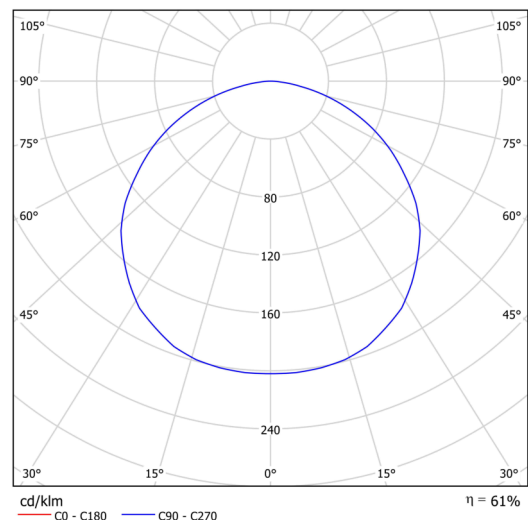

Leuchtende Daten

Leuchtenlichtstrom	1710 lm
Lichtstrom der quelle	2810 lm
Chromatizitätstemperatur	4000 K
LED-Lebensdauer L80/B10	100000 Std.
CRI	Ra80
MacAdam	3
Fotobiologische Sicherheit der Leuchte	Risk group 0

Eulum-Daten für Berechnungsprogramme sind unter www.osmont.cz verfügbar.