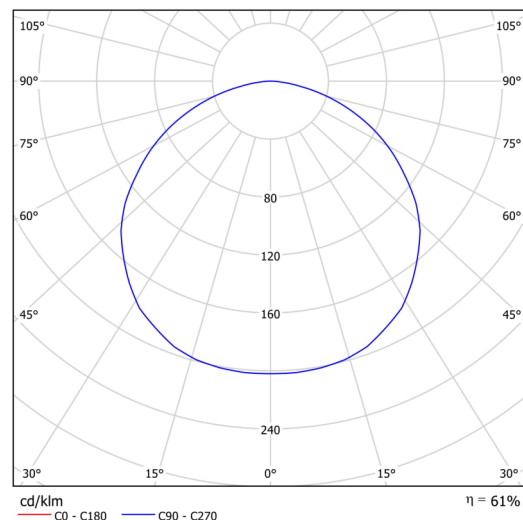

Leuchtende Daten

Leuchtenlichtstrom	1710 lm
Lichtstrom der quelle	2810 lm
Chromatizitätstemperatur	4000 K
LED-Lebensdauer L80/B10	100000 Std.
CRI	Ra80
MacAdam	3
Fotobiologische Sicherheit der Leuchte	Risk group 0

Eulum-Daten für Berechnungsprogramme sind unter www.osmont.cz verfügbar.