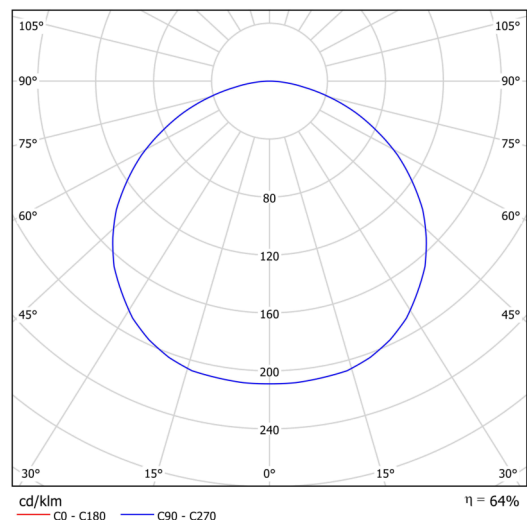

Leuchtende Daten

Leuchtenlichtstrom	1800 lm
Lichtstrom der quelle	2810 lm
Chromatizitätstemperatur	4000 K
LED-Lebensdauer L80/B10	100000 Std.
CRI	Ra80
MacAdam	3
Fotobiologische Sicherheit der Leuchte	Risk group 0

Eulum-Daten für Berechnungsprogramme sind unter www.osmont.cz verfügbar.