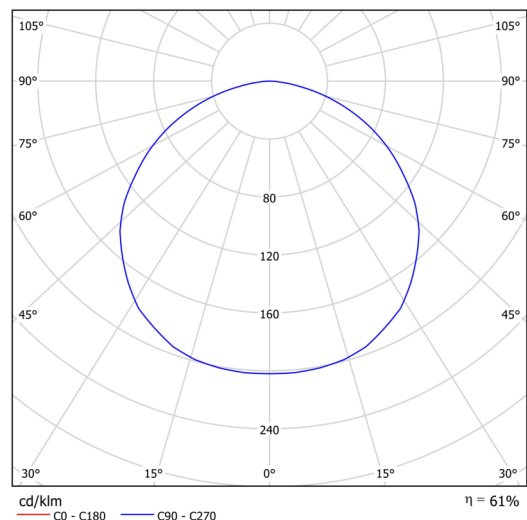

Leuchtende Daten

Leuchtenlichtstrom	1710 lm
Lichtstrom der quelle	2810 lm
Chromatizitätstemperatur	4000 K
LED-Lebensdauer L80/B10	100000 Std.
CRI	Ra80
MacAdam	3
Fotobiologische Sicherheit der Leuchte	Risk group 0

Eulum-Daten für Berechnungsprogramme sind unter www.osmont.cz verfügbar.