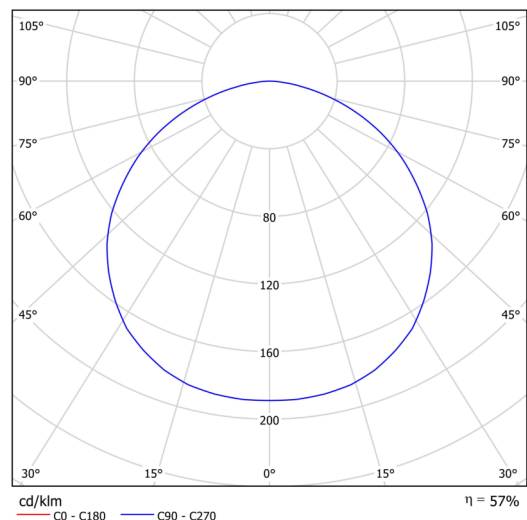

Leuchtende Daten

Leuchtenlichtstrom	1600 lm
Lichtstrom der quelle	2810 lm
Chromatizitätstemperatur	4000 K
LED-Lebensdauer L80/B10	100000 Std.
CRI	Ra80
MacAdam	3
Fotobiologische Sicherheit der Leuchte	Risk group 0

Eulum-Daten für Berechnungsprogramme sind unter www.osmont.cz verfügbar.