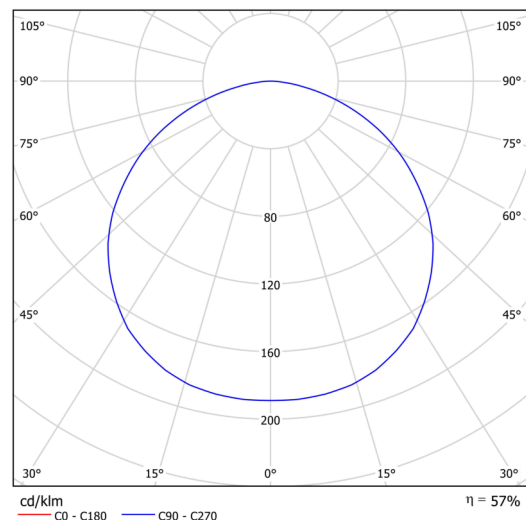

Leuchtende Daten

Leuchtenlichtstrom	1600 lm
Lichtstrom der quelle	2810 lm
Chromatizitätstemperatur	4000 K
LED-Lebensdauer L80/B10	100000 Std.
CRI	Ra80
MacAdam	3
Fotobiologische Sicherheit der Leuchte	Risk group 0

Eulum-Daten für Berechnungsprogramme sind unter www.osmont.cz verfügbar.