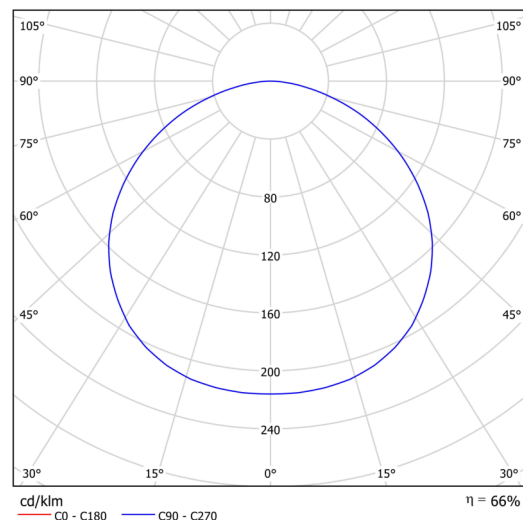

Leuchtende Daten

Leuchtenlichtstrom	1850 lm
Lichtstrom der quelle	2810 lm
Chromatizitätstemperatur	4000 K
LED-Lebensdauer L80/B10	100000 Std.
CRI	Ra80
MacAdam	3
Fotobiologische Sicherheit der Leuchte	Risk group 0

Eulum-Daten für Berechnungsprogramme sind unter www.osmont.cz verfügbar.