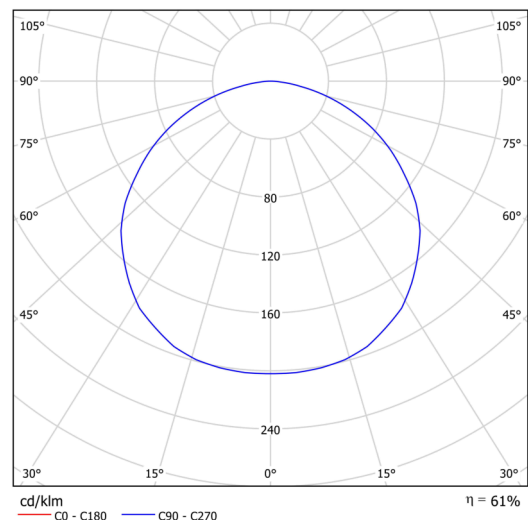

Leuchtende Daten

Leuchtenlichtstrom	1640 lm
Lichtstrom der quelle	2690 lm
Chromatizitätstemperatur	3000 K
LED-Lebensdauer L80/B10	100000 Std.
CRI	Ra80
MacAdam	3
Fotobiologische Sicherheit der Leuchte	Risk group 0

Eulum-Daten für Berechnungsprogramme sind unter www.osmont.cz verfügbar.