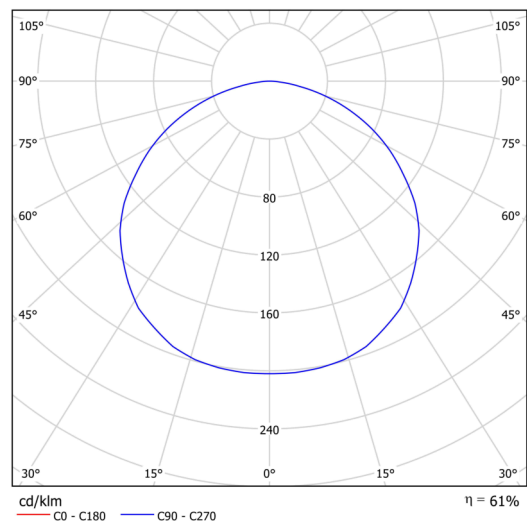

Leuchtende Daten

Leuchtenlichtstrom	1640 lm
Lichtstrom der quelle	2690 lm
Chromatizitätstemperatur	3000 K
LED-Lebensdauer L80/B10	100000 Std.
CRI	Ra80
MacAdam	3
Fotobiologische Sicherheit der Leuchte	Risk group 0

Eulum-Daten für Berechnungsprogramme sind unter www.osmont.cz verfügbar.