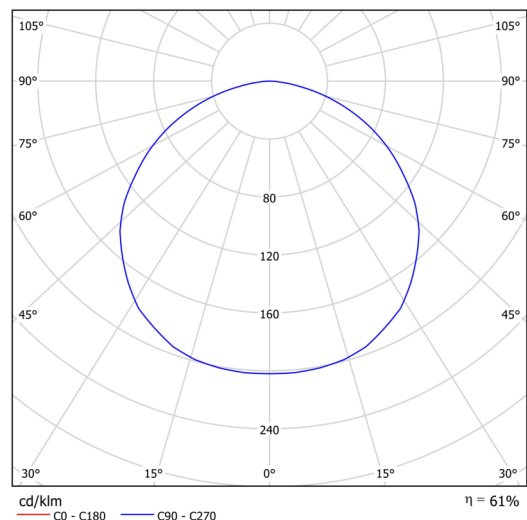

Leuchtende Daten

Leuchtenlichtstrom	1640 lm
Lichtstrom der quelle	2690 lm
Chromatizitätstemperatur	3000 K
LED-Lebensdauer L80/B10	100000 Std.
CRI	Ra80
MacAdam	3
Fotobiologische Sicherheit der Leuchte	Risk group 0

Eulum-Daten für Berechnungsprogramme sind unter www.osmont.cz verfügbar.