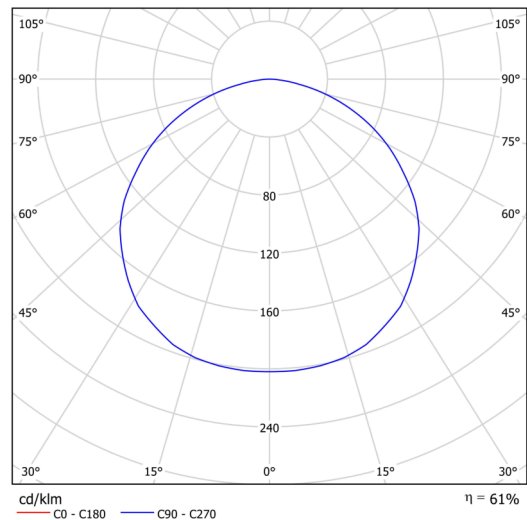

Leuchtende Daten

Leuchtenlichtstrom	1640 lm
Lichtstrom der quelle	2690 lm
Chromatizitätstemperatur	3000 K
LED-Lebensdauer L80/B10	100000 Std.
CRI	Ra80
MacAdam	3
Fotobiologische Sicherheit der Leuchte	Risk group 0

Eulum-Daten für Berechnungsprogramme sind unter www.osmont.cz verfügbar.