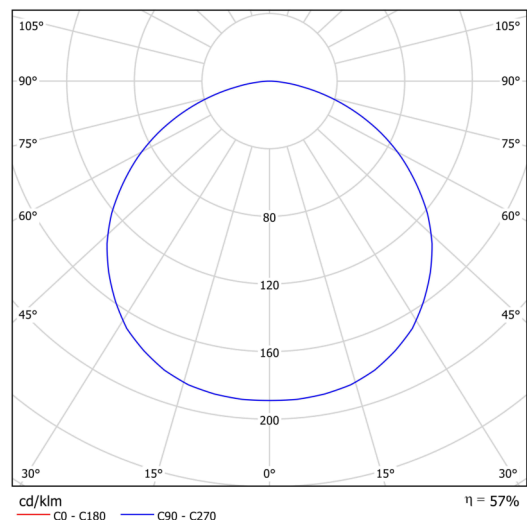

Leuchtende Daten

Leuchtenlichtstrom	1530 lm
Lichtstrom der quelle	2690 lm
Chromatizitätstemperatur	3000 K
LED-Lebensdauer L80/B10	100000 Std.
CRI	Ra80
MacAdam	3
Fotobiologische Sicherheit der Leuchte	Risk group 0

Eulum-Daten für Berechnungsprogramme sind unter www.osmont.cz verfügbar.